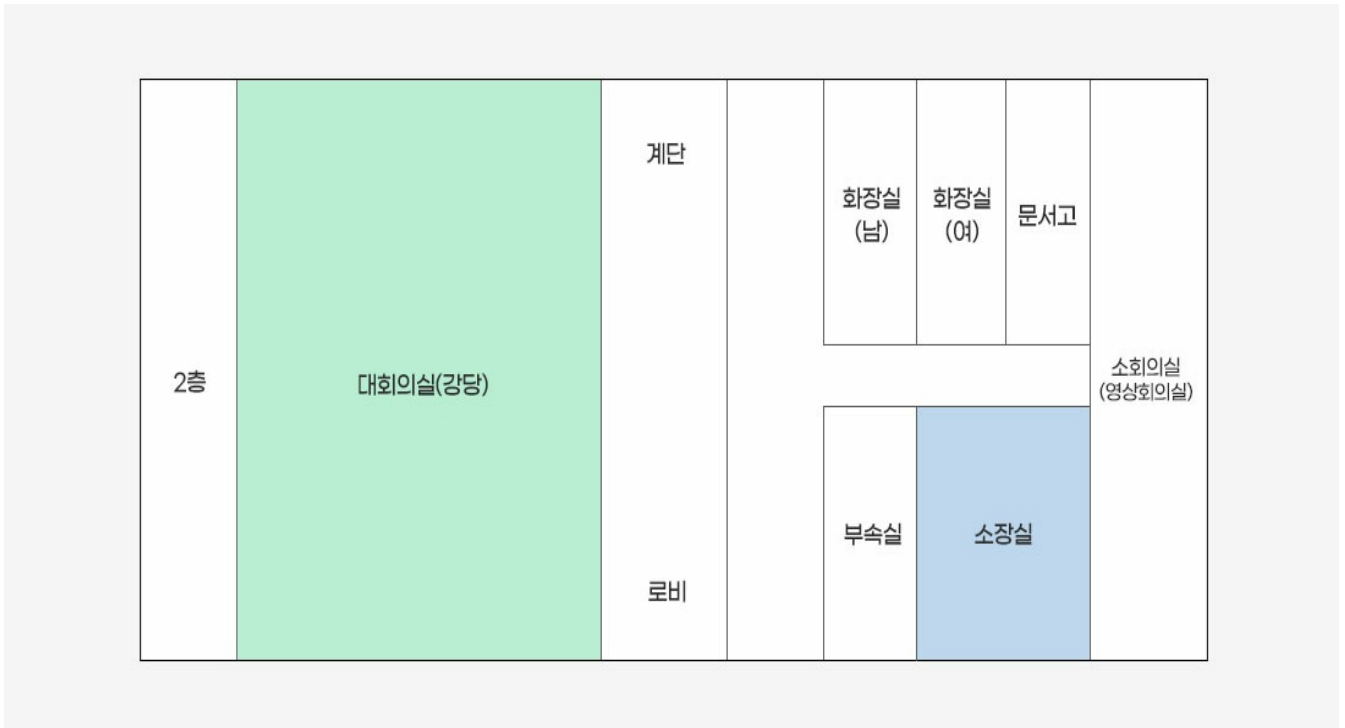

## 농업기술센터 사무실배치도

### 본관 1층

(<http://www.yeosu.go.kr>)

**본관 2층**

**본관 3층**

**본관(지하)**

**본관 별관1**

**본관 별관2**

1층	구내식당	창고	입구
		화장실(남)	화장실(여)
2층	회의실	의생활 실습실	농업인사랑방 (한국농업경영인여수연합회) (섬섬여수옥수수항토사업단) 계단