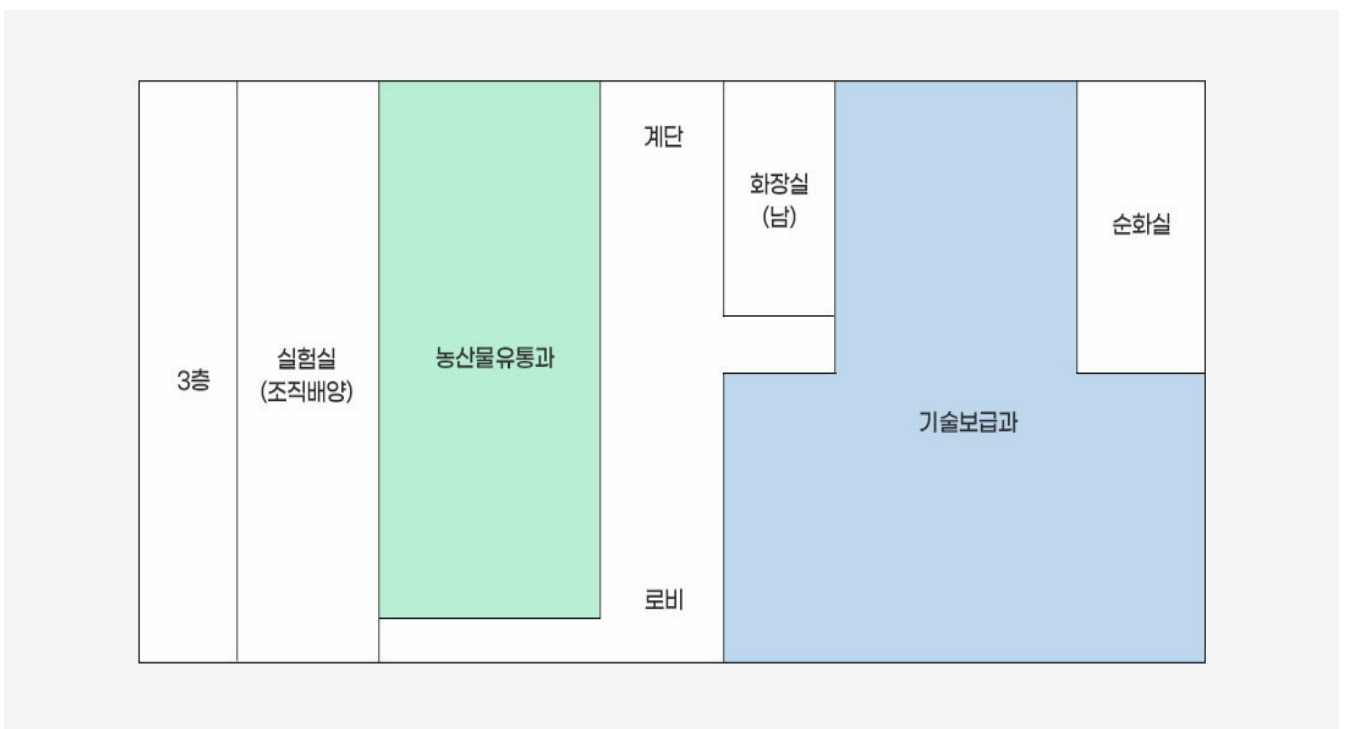

## 농업기술센터 사무실배치도

### 본관 1층

(<http://www.yeosu.go.kr>)

**본관 2층**

**본관 3층**

**본관(지하)**

**본관 별관1**

**본관 별관2**

1층	구내식당	창고	입구
		화장실(남)	화장실(여)
2층	회의실	의생활 실습실	농업인사랑방 (한국농업경영인여수연합회) (섬섬여수옥수수항토사업단) 계단