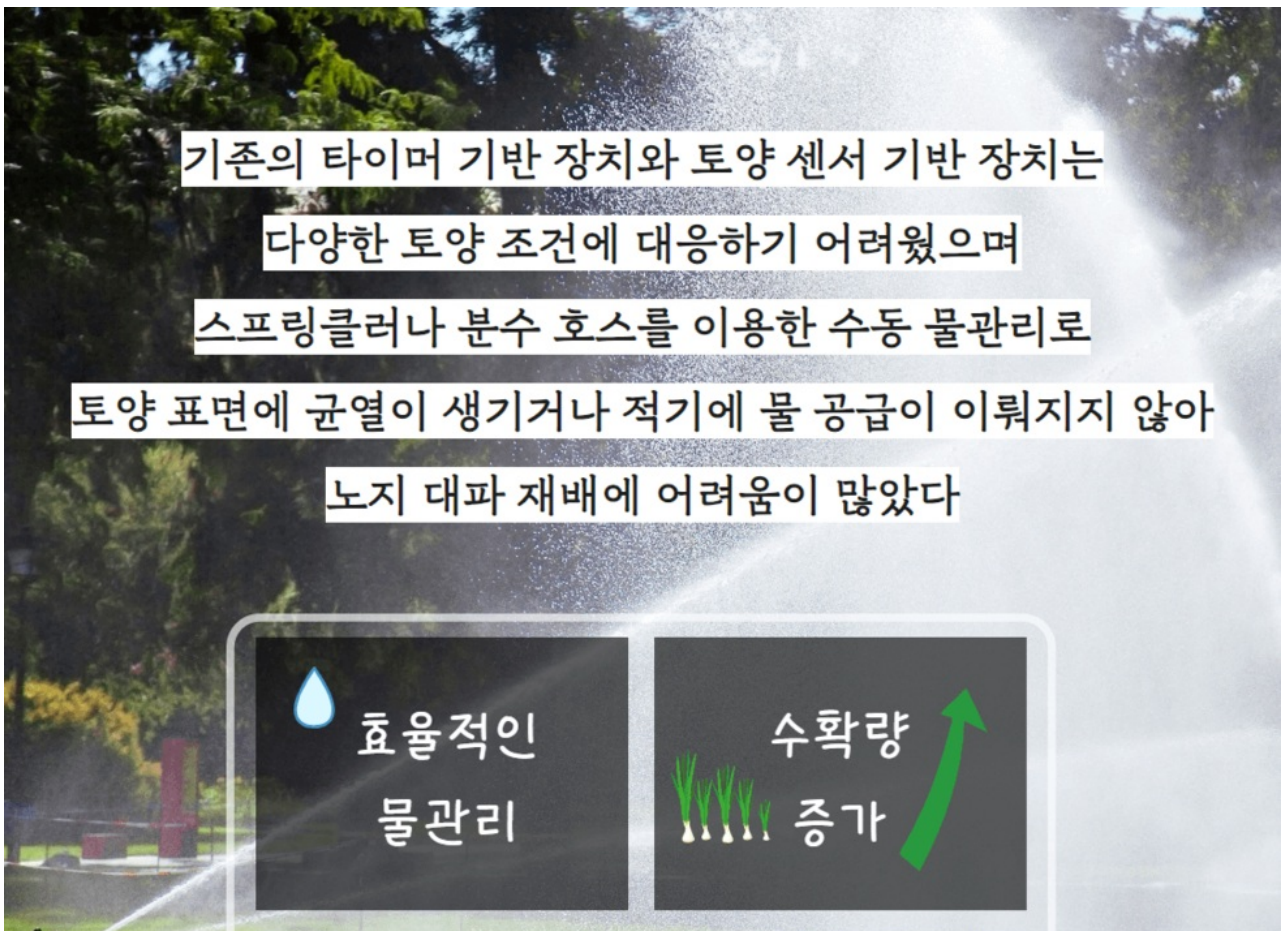

## 전국최초 노지채소 스마트 물관리장치 개발

2023.12.05      조회수 23      등록자 관리자  
13:07

전국최초 노지채소 스마트 물관리장치 개발

※ 출처: 전라남도농업기술원

노지채소 스마트물관리장치

노지 대파 스마트기술 적용으로  
전국 최초 개발      생산량 31% 증가!!!

 전라남도 농업기술원

이번 **스마트 물관리 장치**는 햇빛량과 강우량을 고려해  
(<http://www.yeosu.go.kr>)

적정 물량이 조절되어 농지의 수분 관리를 최적화할 수 있고  
'원격 물 공급' 및 '데이터를 모니터링'을 통해  
물 공급 시점 알림으로 편하게 관리할 수 있다

**전라남도 농업기술원**

✔ **스마트 물관리 기술은 농업 분야에서 기술혁신과 지속 가능한 농업 경영의 모범 사례로 평가되고 있습니다**

더 많은 농업인들이 이번 기술을 도입해  
 안정적인 농작물 생산과 환경 보호를  
 동시에 이루어낼 수 있도록 노력하겠습니다