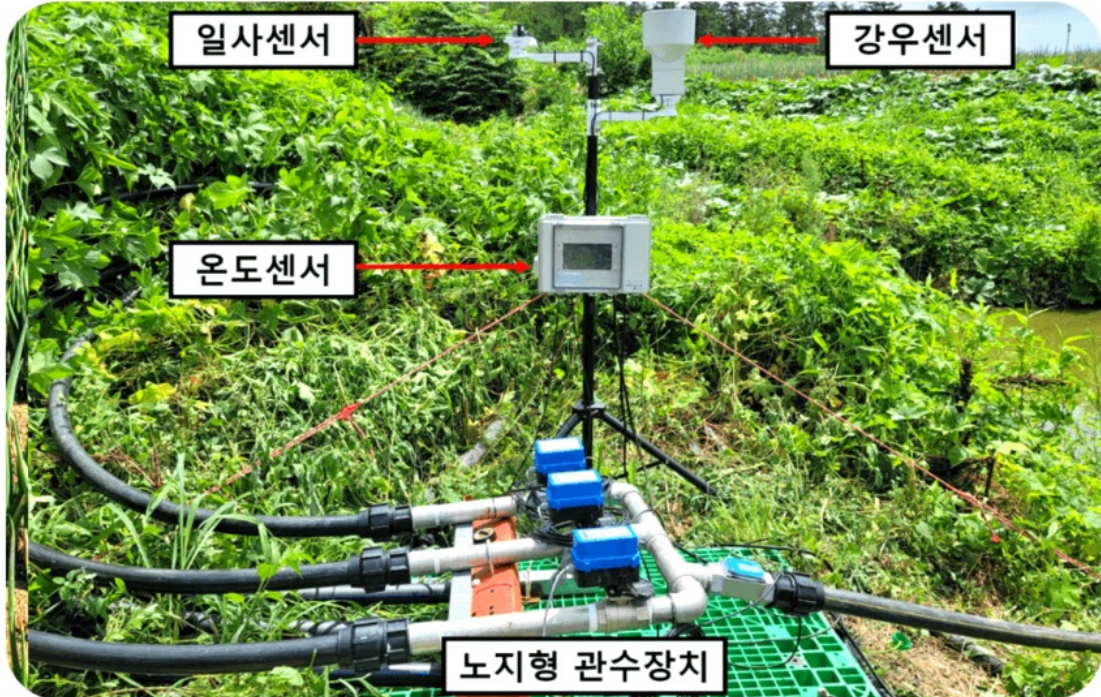

## 전국최초 노지채소 스마트 물관리장치 개발

2023.12.05      조회수 23      등록자 관리자  
13:07

전국최초 노지채소 스마트 물관리장치 개발

※ 출처: 전라남도농업기술원

노지채소 스마트물관리장치

노지 대파 스마트기술 적용으로  
전국 최초 개발      생산량 31% 증가!!!

 전라남도 농업기술원

이번 **스마트 물관리 장치**는 햇빛량과 강우량을 고려해  
(<http://www.yeosu.go.kr>)

적정 물량이 조절되어 농지의 수분 관리를 최적화할 수 있고  
'원격 물 공급' 및 '데이터를 모니터링'을 통해  
물 공급 시점 알림으로 편하게 관리할 수 있다

**전라남도 농업기술원**

✔ **스마트 물관리 기술은 농업 분야에서 기술혁신과 지속 가능한 농업 경영의 모범 사례로 평가되고 있습니다**

더 많은 농업인들이 이번 기술을 도입해  
 안정적인 농작물 생산과 환경 보호를  
 동시에 이루어낼 수 있도록 노력하겠습니다