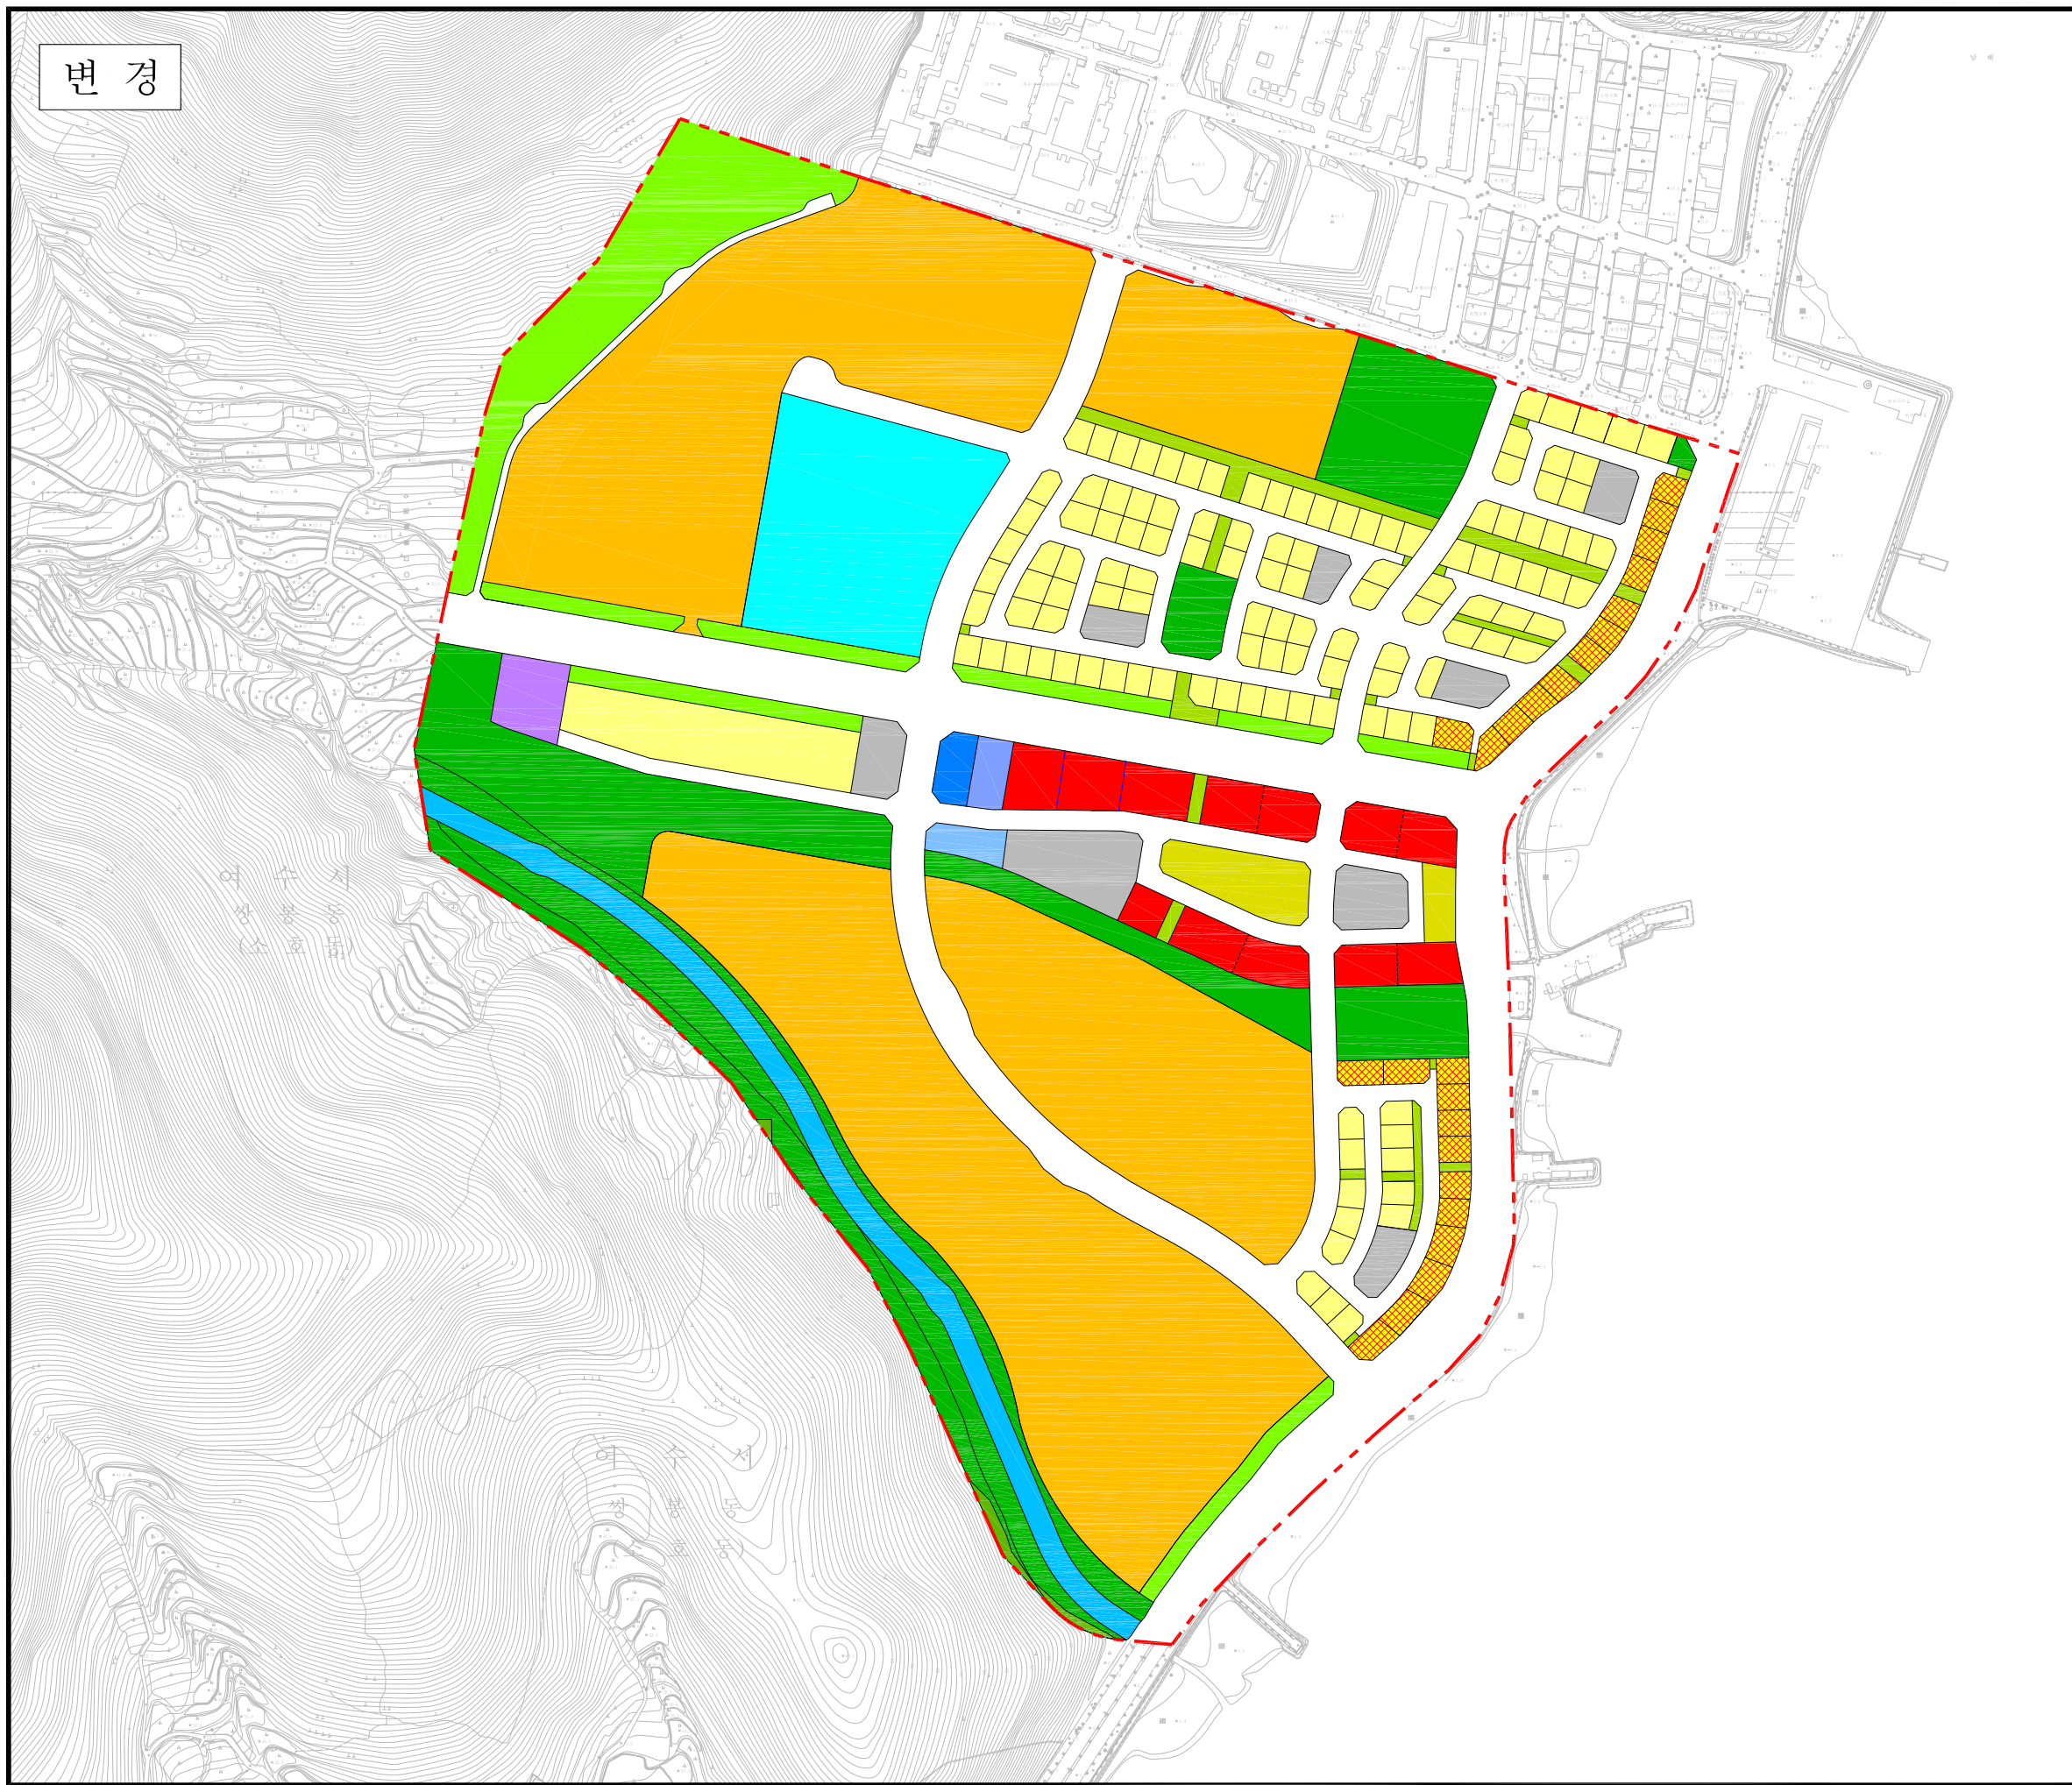

변경

여수국가산업단지  
(소재지구 택지조성)  
지구단위계획 결정

토지이용계획도

- 지구단위계획구역
- 단독주택
- 공동주택
- 근린생활시설
- 상업
- 공원
- 녹지
- 유원지
- 보행자도로
- 광장
- 학교
- 주차장
- 커뮤니티시설
- 공공청사
- 노인복지시설
- 종교시설
- 하천

S = 1 : 2,000

0 50 100 200m