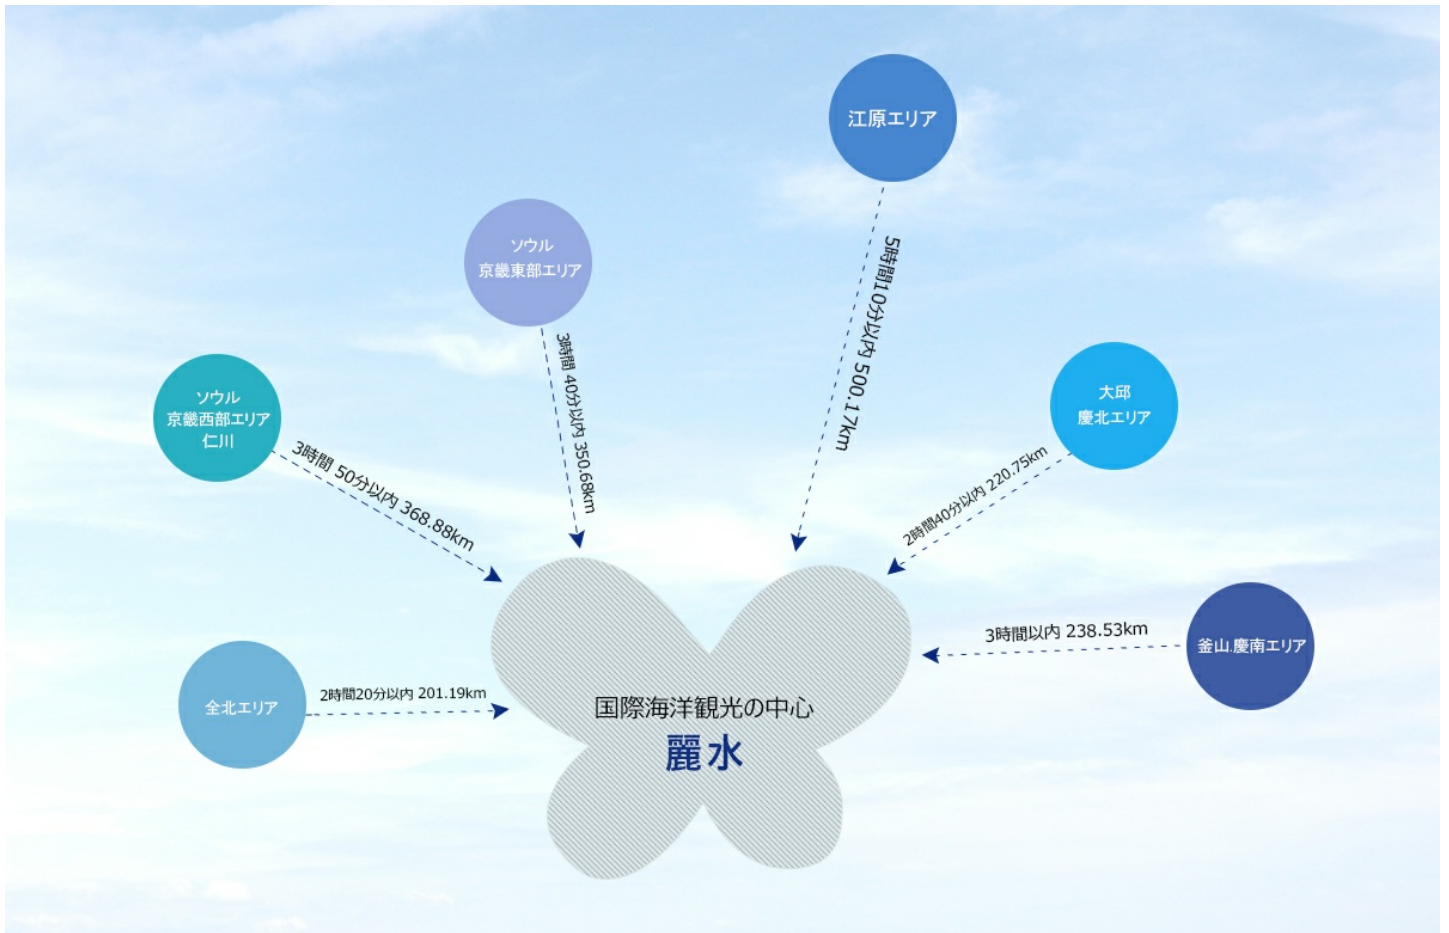

WEB CONTENTS

2024년 04월 27일 01시 45분

여수시

목차

목차	2
マイカー	3

ソウル.京畿西部エリア、仁川	ソウル.京畿東部エリア	江原エリア
<p>出発)仁川総合ターミナル → 到着)梧桐島</p> <ul style="list-style-type: none"> 110 第2京仁高速道路 50 嶺東高速道路 153 平澤始興高速道路 40 平澤堤川高速道路平澤 1 京釜高速道路 25 天安論山高速道路 25 湖南高速道路 20 益山浦項高速道路 27 順天完州高速道路 東順天IC 国道17号(自動車専用) エキスポ大路 麗水IC 水晶洞交差点 梧桐島 	<p>出発)セントラルシティ・ターミナル → 到着)梧桐島</p> <ul style="list-style-type: none"> 110 ソウル外郭高速道路 1 京釜高速道路 25 天安論山高速道路 25 湖南高速道路 20 益山浦項高速道路 27 順天完州高速道路 東順天IC 国道17号(自動車専用) エキスポ大路 麗水IC 水晶洞交差点 梧桐島 	<p>出発)江陵市外バスターミナル → 到着)梧桐島</p> <ul style="list-style-type: none"> 50 嶺東高速道路 35 統營大田中部高速道路 1 京釜高速道路 251 湖南高速道路支線 25 湖南高速道路 20 益山浦項高速道路 27 順天完州高速道路 東順天IC 国道17号(自動車専用) エキスポ大路 麗水IC 水晶洞交差点 梧桐島
釜山.慶南エリア	大邱.慶北エリア	全北エリア
<p>出発)蔚山市外バスターミナル → 到着)梧桐島</p> <ul style="list-style-type: none"> 16 蔚山高速道路 1 京釜高速道路 551 中央高速道路支線 55 中央高速道路 10 南海高速道路 IC 津月 1 白雲路 	<p>出発)大邱市外バスターミナル → 到着)梧桐島</p> <ul style="list-style-type: none"> 451 中部内陸高速道路支線 45 中部内陸高速道路 10 南海高速道路 津月IC 白雲1路 製鐵路 李舜臣大橋 国道17号(自動車専用) 	<p>出発)群山市外バスターミナル → 到着)梧桐島</p> <ul style="list-style-type: none"> 国道21号 国道1号線 湖南路 27 順天完州高速道路 東順天IC 国道17号(自動車専用) エキスポ大路 麗水IC 水晶洞交差点 梧桐島

- 釜山線
- 李舜臣大橋
- 国道17号(自動車専用)
- エキスポ大路 麗水IC
- 水晶洞交差点
- 梧桐島

- 国道1号(自動車専用)
- エキスポ大路 麗水IC
- 水晶洞交差点
- 梧桐島

- 梧桐島

COPYRIGHT(C) 2015 BY YEOSUCITY. ALL RIGHT
RESERVED.

YEOSU CITY
Web Contents