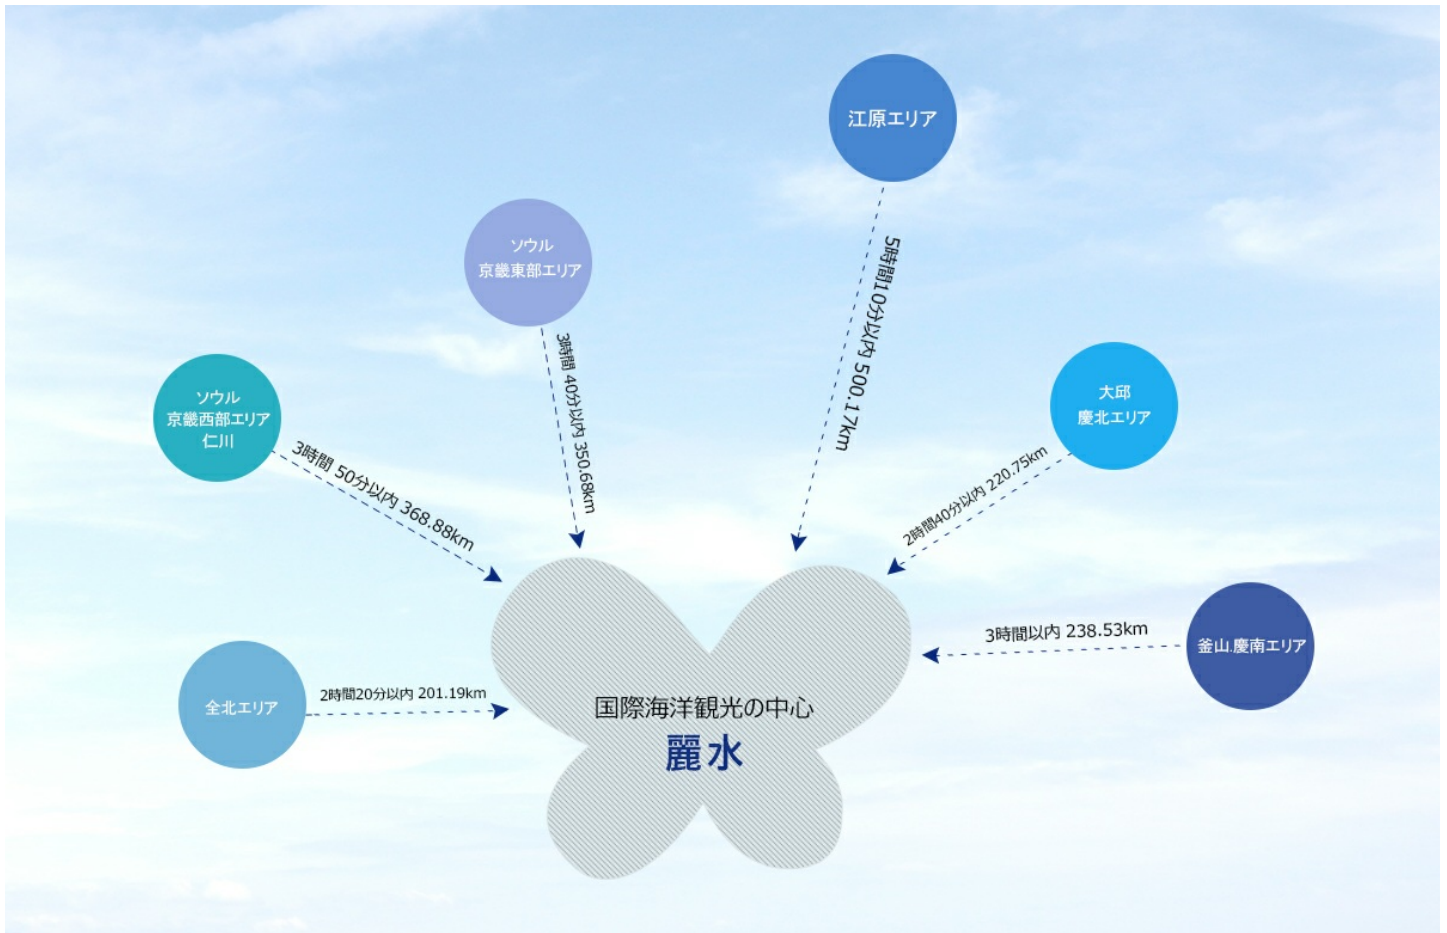

WEB CONTENTS

2025년 04월 26일 16시 30분

여수시

목차

목차	2
マイカー	3

ソウル.京畿西部エリア、仁川	ソウル.京畿東部エリア	江原エリア
<p>出発)仁川総合ターミナル→到着)梧桐島</p> <ul style="list-style-type: none"> 110 第2京仁高速道路 50 嶺東高速道路 153 平澤始興高速道路 40 平澤堤川高速道路平澤 1 京釜高速道路 25 天安論山高速道路 25 湖南高速道路 20 益山浦項高速道路 27 順天完州高速道路 東順天IC 国道17号(自動車専用) エキスポ大路 麗水IC 水晶洞交差点 梧桐島 	<p>出発)セントラルシティ・ターミナル→到着)梧桐島</p> <ul style="list-style-type: none"> 110 ソウル外郭高速道路 1 京釜高速道路 25 天安論山高速道路 25 湖南高速道路 20 益山浦項高速道路 27 順天完州高速道路 東順天IC 国道17号(自動車専用) エキスポ大路 麗水IC 水晶洞交差点 梧桐島 	<p>出発)江陵市外バスターミナル→到着)梧桐島</p> <ul style="list-style-type: none"> 50 嶺東高速道路 35 統營大田中部高速道路 1 京釜高速道路 251 湖南高速道路支線 25 湖南高速道路 20 益山浦項高速道路 27 順天完州高速道路 東順天IC 国道17号(自動車専用) エキスポ大路 麗水IC 水晶洞交差点 梧桐島
釜山.慶南エリア	大邱.慶北エリア	全北エリア
<p>出発)蔚山市外バスターミナル→到着)梧桐島</p> <ul style="list-style-type: none"> 16 蔚山高速道路 1 京釜高速道路 551 中央高速道路支線 55 中央高速道路 10 南海高速道路 IC 津月 1 白雲路 	<p>出発)大邱市外バスターミナル→到着)梧桐島</p> <ul style="list-style-type: none"> 451 中部内陸高速道路支線 45 中部内陸高速道路 10 南海高速道路 津月IC 白雲1路 製鐵路 李舜臣大橋 国道17号(自動車専用) 	<p>出発)群山市外バスターミナル→到着)梧桐島</p> <ul style="list-style-type: none"> 国道21号 国道1号線 湖南路 27 順天完州高速道路 東順天IC 国道17号(自動車専用) エキスポ大路 麗水IC 水晶洞交差点 梧桐島

- 袋鐵路
- 李舜臣大橋
- 国道17号(自動車専用)
- エキスポ大路 麗水IC
- 水晶洞交差点
- 梧桐島

- 国道17号(自動車専用)
- エキスポ大路 麗水IC
- 水晶洞交差点
- 梧桐島

- 梧桐島

COPYRIGHT(C) 2015 BY YEOSUCITY. ALL RIGHT
RESERVED.

YEOSU CITY
Web Contents