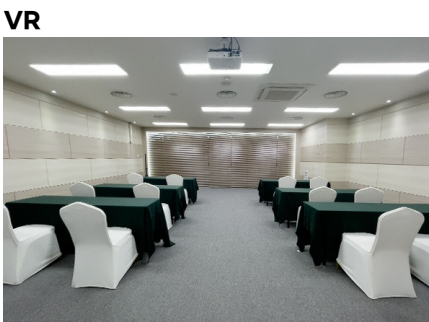

사진갤러리

홈페이지바로가기

회의시설

구분	면적(m ²)	스쿨식	연회식	극장식
그랜드볼룸	1,125	700	660	1200
에메랄드	240	220	250	300
벨라스타	368	220	240	300
거문도	374	300	330	450
금오도	240	100	160	200
오동도	200	100	120	150
세미나실 A	36	36	30	50
세미나실 B	30	24	20	35
세미나실 C	30	-	-	-

VR

벨라스타

- ▷ 면적 : 368㎡
- ▷ 스쿨식 : 220명
- ▷ 연회식 : 240명
- ▷ 극장식 : 300명

VR

거문도

- ▷ 면적 : 374㎡
- ▷ 스쿨식 : 300명
- ▷ 연회식 : 330명
- ▷ 극장식 : 450명

VR

금오도

- ▷ 면적 : 240㎡
- ▷ 스킴식 : 100명
- ▷ 연회식 : 160명
- ▷ 극장식 : 200명

오동도

- ▷ 면적 : 200㎡
- ▷ 스킴식 : 100명
- ▷ 연회식 : 120명
- ▷ 극장식 : 150명

세미나실 A

- ▷ 면적 : 36㎡
- ▷ 스킴식 : 36명
- ▷ 연회식 : 30명
- ▷ 극장식 : 50명

VR

세미나실 B

- ▷ 면적 : 30㎡
- ▷ 스킴식 : 24명
- ▷ 연회식 : 20명
- ▷ 극장식 : 35명