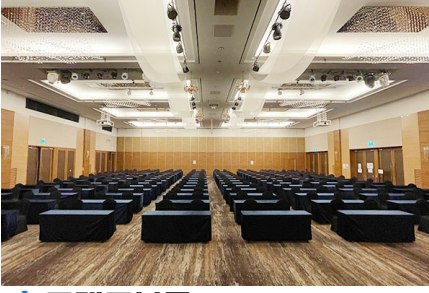

사진갤러리

홈페이지바로가기

회의시설

구분	면적(m ²)	스쿨식	연회식	극장식
그랜드볼룸	1,125	700	660	1200
에메랄드	240	220	250	300
벨라스타	368	220	240	300
거문도	374	300	330	450
금오도	240	100	160	200
오동도	200	100	120	150
세미나실 A	36	36	30	50
세미나실 B	30	24	20	35
세미나실 C	30	-	-	-

▷ 객실 : 호텔 137실·콘도 128실

▷ 부대시설 : 골프장, 워터파크, 웨딩홀, 사우나, 멀티레스토랑, 카페테리아등

상세정보

그랜드볼룸

- ▷ 면적 : 1,125㎡
- ▷ 스쿨식 : 700명
- ▷ 연회식 : 660명
- ▷ 극장식 : 1200명

VR

에메랄드

- ▷ 면적 : 240㎡
- ▷ 스쿨식 : 220명
- ▷ 연회식 : 250명
- ▷ 극장식 : 300명

VR

벨라스타

- ▷ 면적 : 368㎡
- ▷ 스쿨식 : 220명
- ▷ 연회식 : 240명
- ▷ 극장식 : 300명

VR

거문도

- ▷ 면적 : 374㎡
- ▷ 스쿨식 : 300명
- ▷ 연회식 : 330명
- ▷ 극장식 : 450명

VR

금오도

- ▷ 면적 : 240㎡
- ▷ 스킴식 : 100명
- ▷ 연회식 : 160명
- ▷ 극장식 : 200명

오동도

- ▷ 면적 : 200㎡
- ▷ 스킴식 : 100명
- ▷ 연회식 : 120명
- ▷ 극장식 : 150명

세미나실 A

- ▷ 면적 : 36㎡
- ▷ 스킴식 : 36명
- ▷ 연회식 : 30명
- ▷ 극장식 : 50명

VR

세미나실 B

- ▷ 면적 : 30㎡
- ▷ 스킴식 : 24명
- ▷ 연회식 : 20명
- ▷ 극장식 : 35명