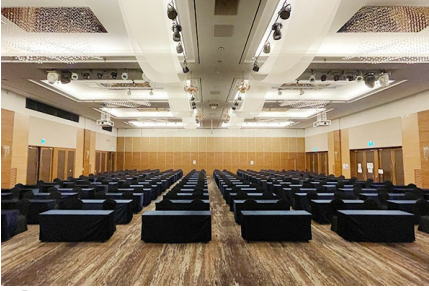

사진갤러리

홈페이지바로가기

회의시설

구분	면적(m ²)	스쿨식	연회식	극장식
그랜드볼룸	1,125	700	660	1200
에메랄드	240	220	250	300
벨라스타	368	220	240	300
거문도	374	300	330	450
금오도	240	100	160	200
오동도	200	100	120	150
세미나실 A	36	36	30	50
세미나실 B	30	24	20	35
세미나실 C	30	-	-	-

▷ 객실 : 호텔 137실·콘도 128실

▷ 부대시설 : 골프장, 워터파크, 웨딩홀, 사우나, 멀티레스토랑, 카페테리아등

상세정보

▶ 그랜드볼룸

- ▶ 면적 : 1,125㎡
- ▶ 스쿨식 : 700명
- ▶ 연회식 : 660명
- ▶ 극장식 : 1200명

VR

▶ 에메랄드

- ▶ 면적 : 240㎡
- ▶ 스쿨식 : 220명
- ▶ 연회식 : 250명
- ▶ 극장식 : 300명

VR

▶ 벨라스타

- ▶ 면적 : 368㎡
- ▶ 스쿨식 : 220명
- ▶ 연회식 : 240명
- ▶ 극장식 : 300명

VR

▶ 거문도

- ▶ 면적 : 374㎡
- ▶ 스쿨식 : 300명
- ▶ 연회식 : 330명
- ▶ 극장식 : 450명

VR

금오도