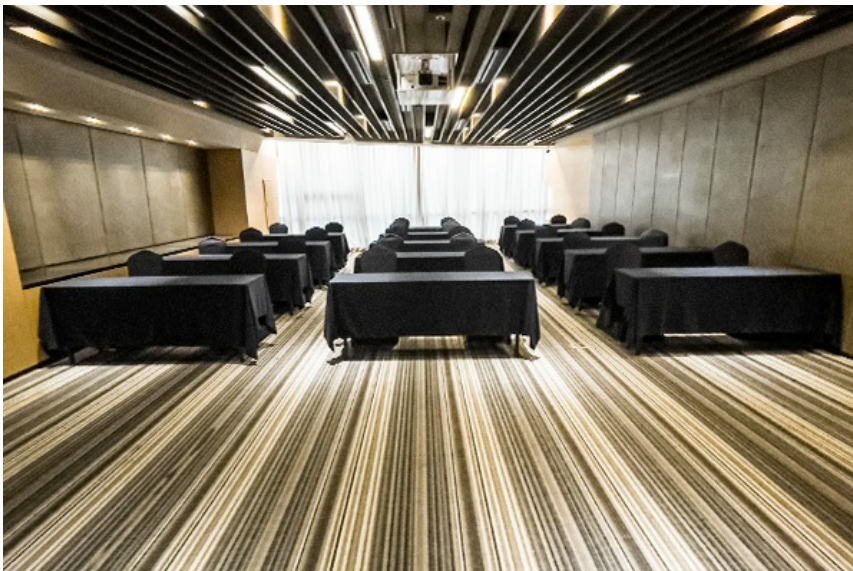

릴리

- ▷ 면적 : 451.8㎡
- ▷ 스크식 : 250명
- ▷ 연회식 : 200명
- ▷ 극장식 : 350명

VR

사파이어 1

- ▷ 면적 : 118.9㎡
- ▷ 스크식 : 50명
- ▷ 연회식 : 50명
- ▷ 극장식 : 90명

VR