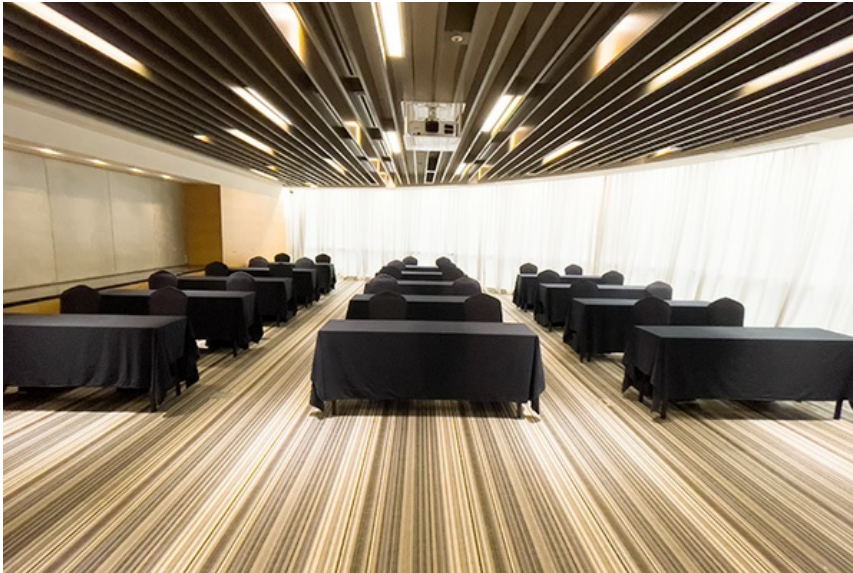

릴리

- ▷ 면적 : 451.8㎡
- ▷ 스크식 : 250명
- ▷ 연회식 : 200명
- ▷ 극장식 : 350명

VR

사파이어 1

- ▷ 면적 : 118.9㎡
- ▷ 스크식 : 50명
- ▷ 연회식 : 50명
- ▷ 극장식 : 90명

VR