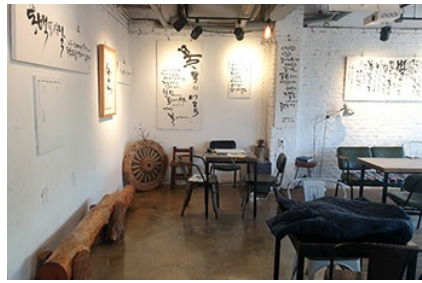

그림정원 게스트하우스

이미지 준비중입니다

이전 다음

그림정원 게스트하우스

품격과 가치가 다른 여수그림정원, 편안하고 안락한 소규모회의와 숙박을 한 곳에서 이 곳 그림정원에서 누리십시오.

- ☞ 주소 : 전남 여수시 관문서8길 10-2
- ☞ 연락처 : 010-3968-3556
- ☞ 홈페이지 : <http://blog.naver.com/grimgarden>

회의시설

| 회의시설 명칭 | 규모 | 수용인원 |
|-----------|-----|------|
| 그림정원갤러리카페 | 66㎡ | 30명 |

기타시설

| | |
|-------|------------------------------------|
| 숙박시설 | 총 20실, 수용인원 총 55 ~ 60명 |
| 유니크메뉴 | 진남관 및 고소대, 이순신광장 및 해양공원, 오동도 및 엑스포 |
| 체험시설 | 캘리그래피 / 도예(사전가능여부확인), 옥상정원바베큐파티 |
| 향토음식 | 서대회, 갈치조림 등 |