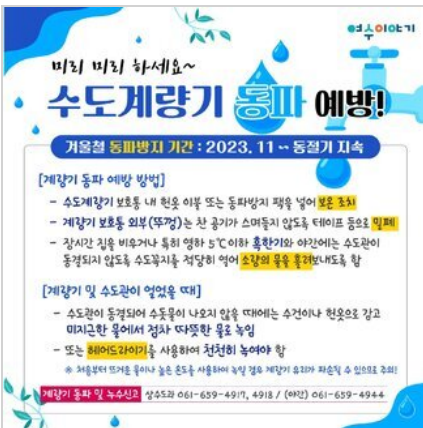

~

검색어를 입력하세요

👁️ 2 <공유

2023 여수시립예술단 송년음악회
2023-11-28 김한나

👁️ 2 <공유

도로변 불법 노상적치를 자진 철거 안내
2023-11-27 김한나

👁️ 2 <공유

2023년 여수시 혁신 우수사례
2023-11-27 김한나

👁️ 2 <공유

겨울철 수도계량기 동파 예방 안내
2023-11-27 김한나

👁️ 2 <공유

제9회 2023 올해의 SNS 여수시 대상 수상
2023-11-27 김한나

👁️ 3 <공유

2023 여수밤바다 불꽃축제
2023-10-16 김한나

기간 | 2023. 10. 20.(금) ~ 10. 21.(토) / 2일간
장소 | 진남경기장 일원 *무선시: 진남체육회관

- 제막행사 | 10.20.(금) / 진남경기장 및 종목별 경기장
- 연계행사 | 체육·문화·예술 등 / 10월 중, 여수 관내
- 홍보부스 운영 | 2026여수세계박람회, 여수이마기 SNS, 고향사랑기부제 등 홍보부스 운영