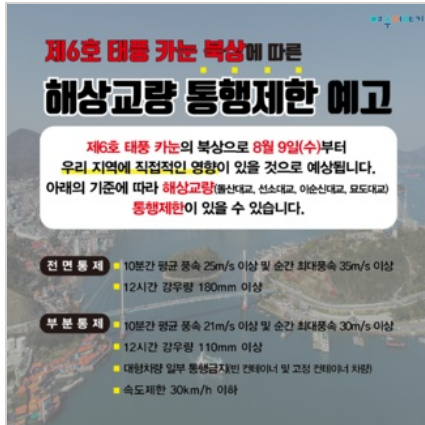

8 <공유

제6호 태풍 카눈 북상에 따른 해...
2023-08-09 김한나