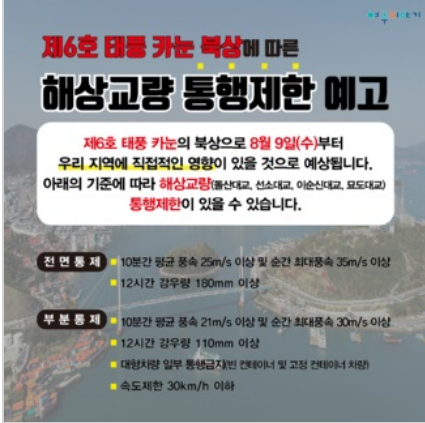

6 <공유

제6호 태풍 카눈 북상에 따른 해...
2023-08-09 김한나