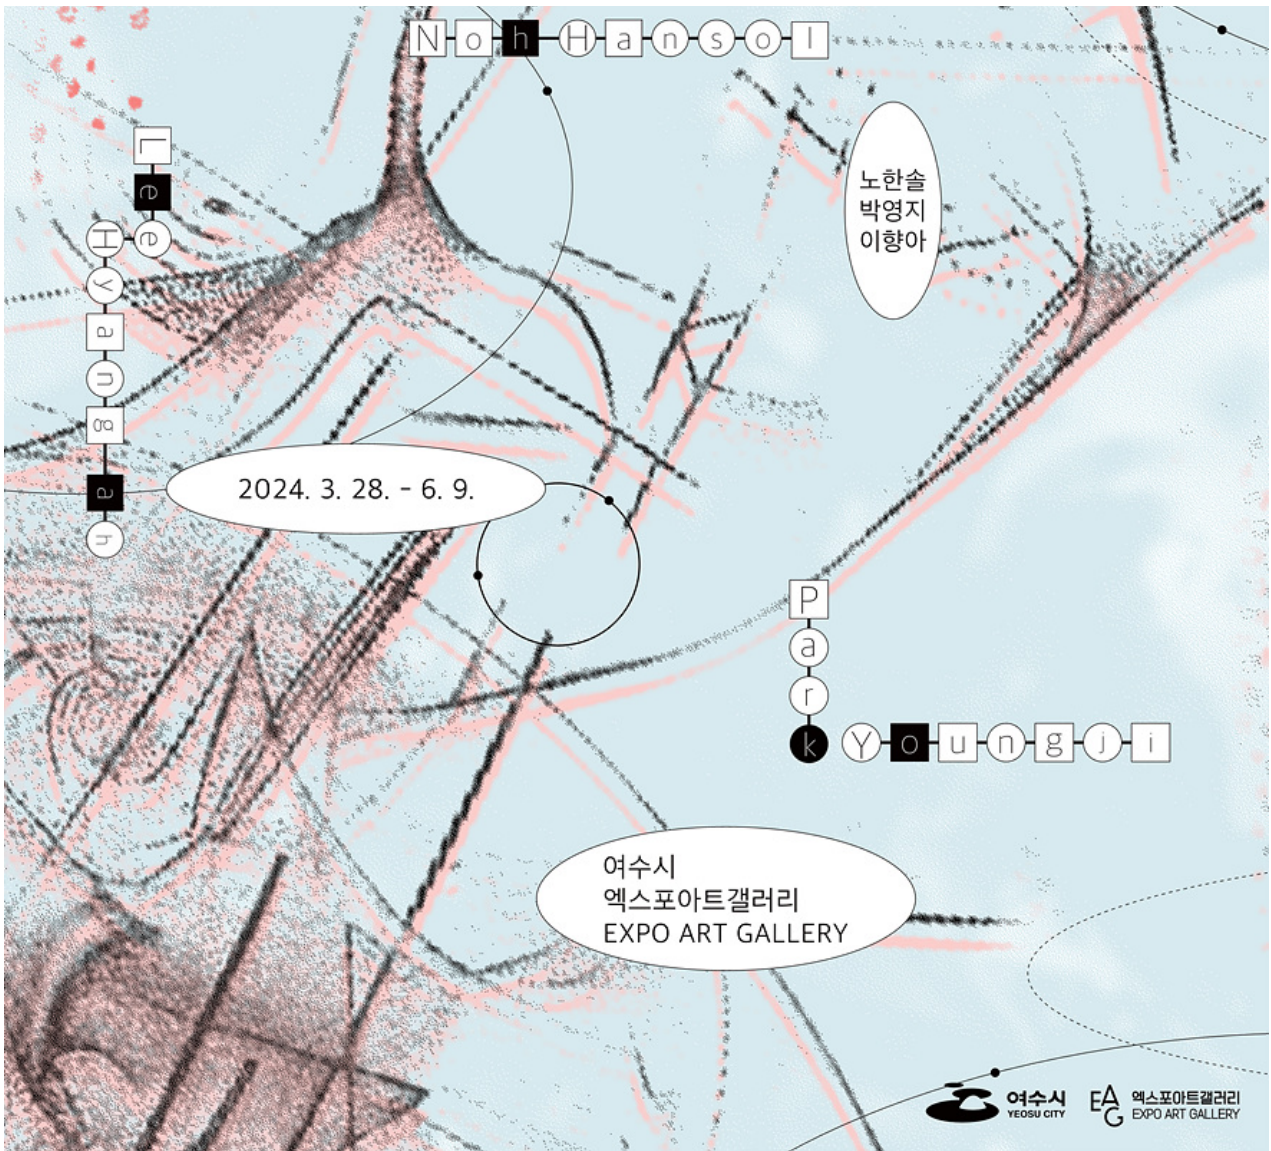

첨부파일

[전체(Zip)다운로드](#)

6 여수 엑스포아트갤러리, 기획전시 '무방향운동' 28일 개막.jpg (45 hit/ 574.0 KB) ↓

[미리보기](#)

목록

이전글

여수시, 진해 균형제서 고향사랑기부제 홍보활동...

다음글

여수시, 겨울철새 민물가마우지 서식지 제거