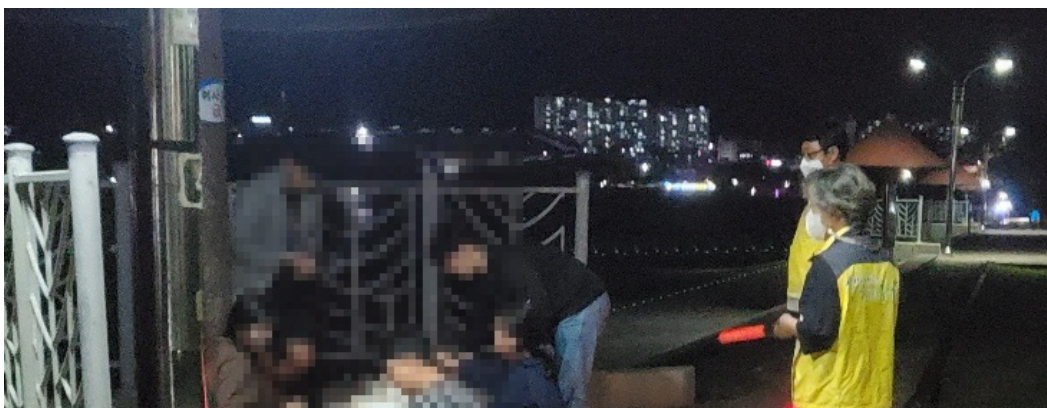

공원 내 음주·취식·마스크 미착용 등 불법행위 중점단속

여수시(시장 권오봉)가 쾌적한 도시공원 환경 조성과 코로나19 확산 방지를 위해 도시공원 내 음주행위 등에 대한 중점 단속에 나섰다.

추석연휴 이후 확진자가 국내 코로나19 유행 역대 최대인 3000명대로 폭증하는 상황 속에서도, 상가 영업이 종료되는 밤 10시 이후 도심 공원에서 음주 및 취식행위, 마스크 미착용 등 코로나19 방역에 우려스러운 사례들이 발생하고 있어 도시공원 내 불법행위 단속을 강화하기로 했다.

여수시는 4개 반 15명의 단속반을 편성해 거북선공원, 웅천친수공원 등 7곳의 도시공원에서 11월 30일까지 단속을 펼칠 계획이다.

야간 음주·취식행위와 마스크 미착용 등 방역지침 이행여부에 대해 중점단속을 실시한다.

시는 단속에 앞서 공원 내 금지행위 근절 및 사회적 거리두기 준수 홍보물 등을 부착했으며, 단속 과정에서 1차적으로는 자진해산을 유도하고 이후 과태료 부과·고발 등 강력한 행정조치를 취할 예정이다.

시 관계자는 “사회적 거리두기 3단계에 따른 영업시간 단축과 선선한 날씨의 영향으로 많은 시민들이 도시공원을 찾고 있다”며 “방역수칙을 준수하며 공원을 이용하는 대다수 시민들의 안전을 위해 지속적인 단속을 펼쳐나가겠다”고 밝혔다.

한편 여수시 전역은 밤 10시 이후 음식점·카페 이용이 제한되는 사회적 거리두기 3단계가 적용되고 있다.

(<http://www.yeosu.go.kr>)