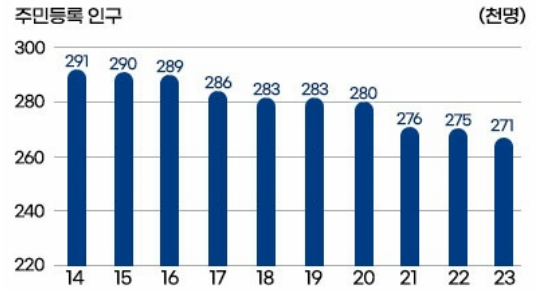

여수의 하루

그림으로 보는 통계

TODAY YEOSU 여수의 하루

연평균 기온

총 지방세 징수

주민등록 인구