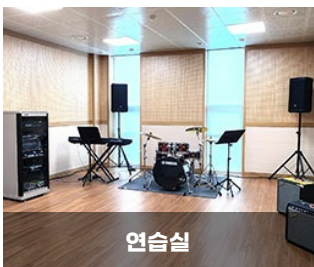

생활문화센터

생활문화센터는 지역주민들의 생활문화 활성화를 위해 조성된 복합문화공간으로, 지역주민, 문화예술단체 및 문화 동호회 활동을 지원하기 위한 시설입니다.

📍 위치 : 전라남도 여수시 흥국로 17(학동)

[이용신청서식 다운로드](#)

* 이용신청서 접수 : soultr22@korea.kr

건물현황

- 구조 : 철근콘크리트
- 규모 : 지하 1층~지상 4층
- 연면적 : 1,679㎡
- 주차대수 : 15대

시설현황

찾아오시는길