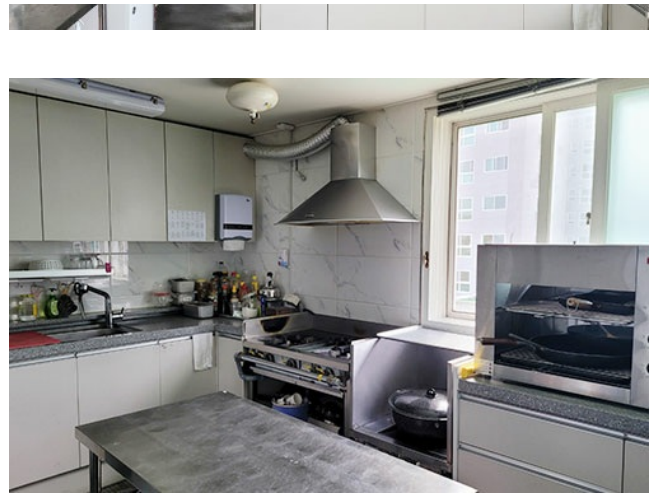

여수학숙<쌍문역>에서 대학교간 통학시간

서남부권

명지대 (중산역)	56분(26개역)
서강대 (대흥역)	42분(18개역)
서울과학기술대 (공릉역)	19분(5개역)
서울교대 (교대역)	45분(19개역)
서울대 (서울대입구역)	54분(22개역)
숙명여대 (숙대입구역)	29분(14개역)
송실대 (송실대입구역)	29분(14개역)
연세대 (신촌역)	36분(17개역)
이화여대 (이대역)	35분(16개역)
중앙대 (흑석역)	52분(19개역)
홍익대 (홍대입구역)	38분(18개역)

동북부권

건국대 (건대입구역)	34분(16개역)
경희대 (회기역)	28분(8개역)
고려대 (고려대역)	33분(11개역)
광운대 (광운대역)	19분(4개역)
국민대 (길음역)	9분(4개역)
덕성여대 (수유역)	3분(1개역)
동국대 (동대입구역)	30분(11개역)
동덕여대 (월곡역)	30분(10개역)