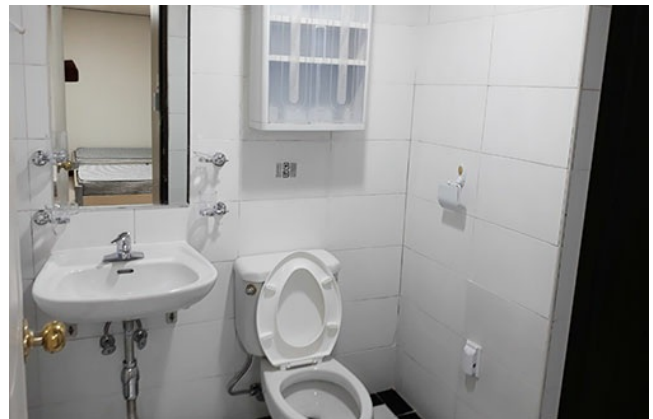

▪ **자격제한**

› 퇴학, 정학처분 진행 중인 자 및 휴학 중인 자 (단, 휴학생 중 다음 학기에 등록할 자는 제외)

› 전염성질환 등으로 공동생활에 부적합한 자

› 입사생 학사수칙의 퇴사 요건에 해당되어 퇴사한 자

▪ **모집공고: 매년 1월중**

▪ **원서접수: 매년 1월중**

▪ **구비서류 : 입사원서, 주민등록등본, 고등학교 졸업(예정)증명서, 성적증명서, 건강보험료 납부확인서, 재학증명서, 건강보험 자격확인서**

▪ **선발기준**

› 학업성적 40점, 생활정도 40점, 출신학교 20점과 가점을 합산 고득점순

› 생활정도는 건강보험료 납부 금액 기준

› 국민기초생활수급자 및 그 자녀, 장애인(2급 이상) 자녀 및 본인(3급 이상), 국가유공자 및 그 자녀, 소년소녀가장, 한 부모 가정 자녀, 다자녀 가정(대학생이하 자녀가 3명 이상)은 5점 가점

내부사진