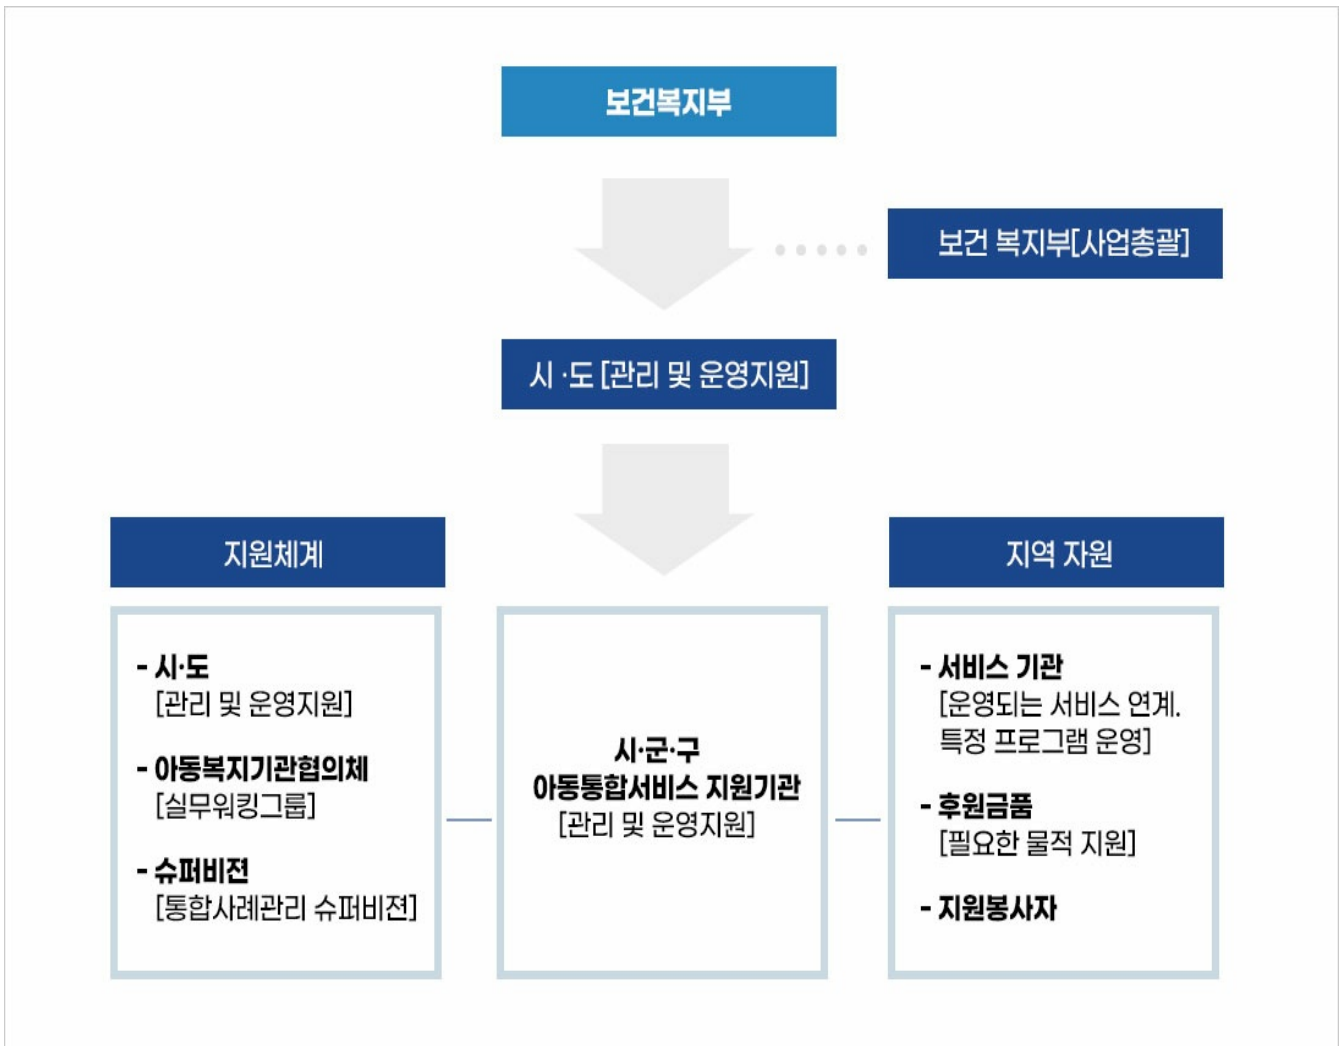

Yeosu Web Contents

2024년 05월 06일 04시 09분

목차

목차	2
드림스타트	3
사업추진 체계	3
사업추진 경과	3

가정양육수당·부모급여	장난감 도서관	아이나래 행복센터	영유아보육료 지원
아이돌봄지원사업	어린이집운영관리	디딤씨앗통장	드림스타트

- 드림스타트 사업
- **사업추진 체계와 경과**
- 분야별 서비스 내용

사업추진 체계

사업추진 경과

- 2020년 사무실 이전(여수시 좌수영로 369-1(미평동), 여수시여성문화회관 1층)
- 2014년 사업지역 여수시 전지역 확대 (27개 읍·면·동)
- 2013년 사업지역 점진적 확대 (1개면 3개동 → 23개 읍·면·동)
- 2012년 사업지역 확대 (여천동, 쌍봉동, 소라면 죽림지구 → 여천동, 쌍봉동, 시전동, 소라면 죽림지구)
- 2011년 사업지역 확대 (여천동 → 여천동, 쌍봉동, 소라면 죽림지구)
- 2008년 사업명'희망스타트'에서'드림스타트'로 전환