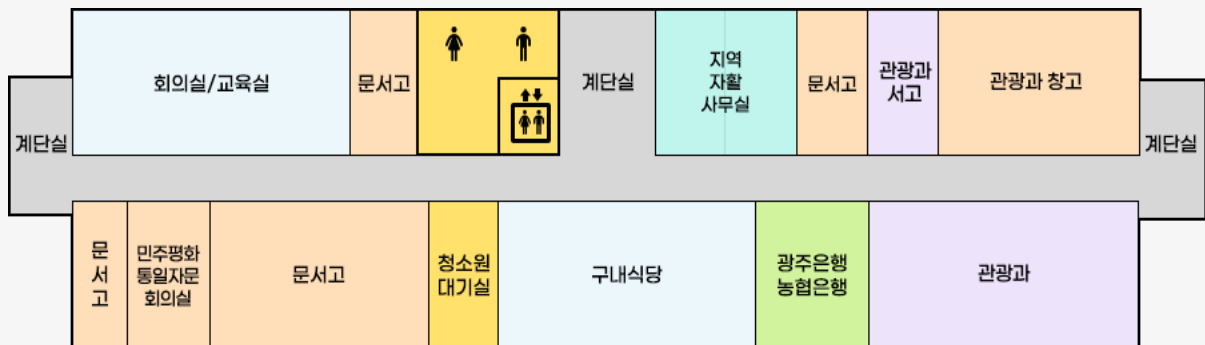

3층

남자화장실 여자화장실 엘리베이터

계단실, 수도행정과, 화장실, 엘리베이터, 계단실, 수도행정과 검침원실, 문서고, 어업생산과, 계단실, 수산경영과, 문서고, 상하수도사업단장실, 하수도과, 외곽청사관리 중부통신전산

2층

남자화장실 여자화장실 엘리베이터

계단실, 회의실/교육실, 문서고, 화장실, 엘리베이터, 계단실, 지역자활사무실, 문서고, 관광과서고, 관광과창고, 계단실, 관광과, 광주은행, 농협은행, 구내식당, 청소원 대기실, 문서고, 민주평화통일자문회의실, 문서고

1층

남자화장실

여자화장실

엘레베이터

계단실, 작은도서관, 화장실, 엘리베이터, 계단실, 청소년상담복지센터, 교육실, 상담실, 집단상담실, 계단실, 지역자활사업단, 지역자활센터/판매, 통신실, 당직실 청경실, 공동육아나눔터

Yeosu Web Contents