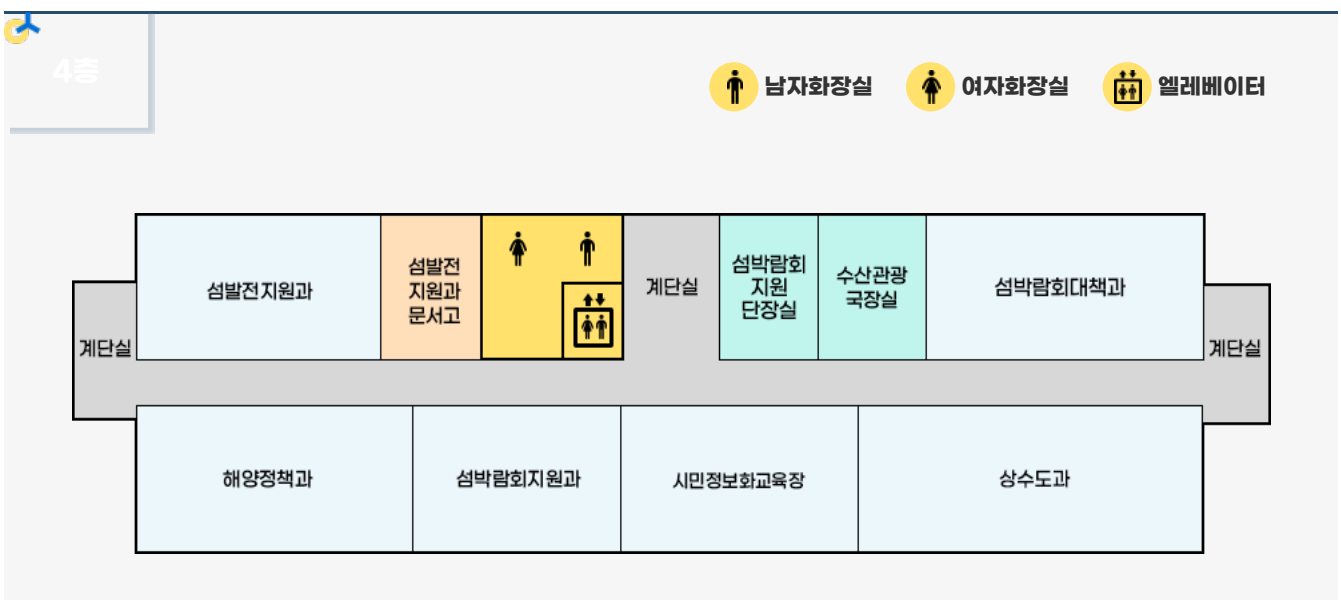

Yeosu Web Contents

2024년 03월 05일 06시 53분

목차

목차	2
국동임시별관	3
국동임시별관 안내	3
조직	3
국동임시별관 사무실배치도	3
4층	3
3층	4
2층	4
1층	5

본청	여서청사	국동임시별관	보건소
보건소(동부도시보건지소)	보건소(중부보건지소)	보건소(치매안심센터)	별관(구 보건소)
망마경기장	진남경기장(진남체육센터)	농업기술센터	여수문화홀
별관(허재영정형외과)			

국동임시별관 안내

📍 주소 : 전남 여수시 신월로 648

☎ 전화번호 : 1899-2012

조직

- 수산관광국 : 관광과, 수산경영과, 어업생산과, 해양정책과, 섬발전지원과, 섬박람회지원과
- 건설교통국 : 공영개발과
- 상하수도사업단 : 수도행정과, 상수도과, 하수도과

국동임시별관 사무실배치도

섬발전지원과, 섬발전지원과문서고, 화장실, 엘리베이터, 계단실, 섬박람회지원단장실, 수산관광국장실, 섬박람회대책과, 계단실, 상수도과, 시민정보화교육장, 섬박람회지원과, 해양정책과

3층

남자화장실 여자화장실 엘리베이터

계단실, 수도행정과, 화장실, 엘리베이터, 계단실, 수도행정과 검침원실, 문서고, 어업생산과, 계단실, 수산경영과, 문서고, 상하수도사업단장실, 하수도과, 외곽청사관리 중부통신전산

2층

남자화장실 여자화장실 엘리베이터

계단실, 회의실/교육실, 문서고, 화장실, 엘리베이터, 계단실, 지역자활사무실, 문서고, 관광과서고, 관광과창고, 계단실, 관광과, 광주은행, 농협은행, 구내식당, 청소원 대기실, 문서고, 민주평화통일자문회의실, 문서고

1층

남자화장실

여자화장실

엘레베이터

계단실, 작은도서관, 화장실, 엘리베이터, 계단실, 청소년상담복지센터, 교육실, 상담실, 집단상담실, 계단실, 지역자활사업단, 지역자활센터/판매, 통신실, 당직실 청경실, 공동육아나눔터

Yeosu Web Contents