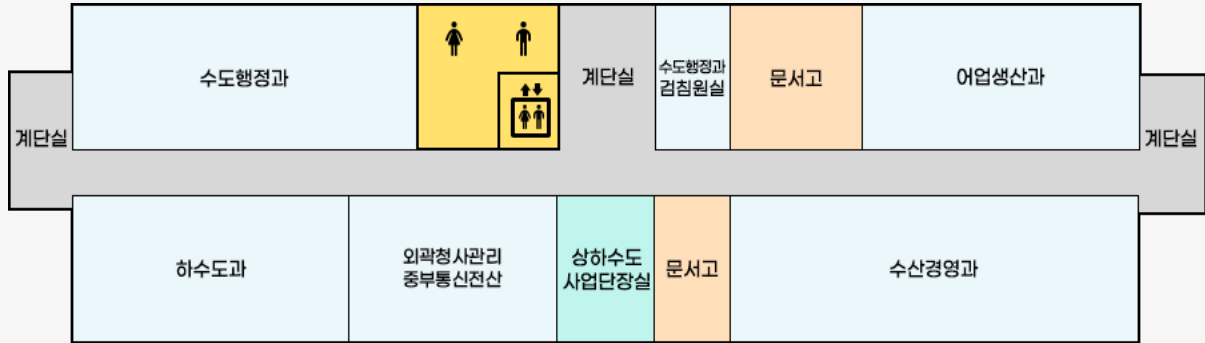

Yeosu Web Contents

2024년 03월 05일 06시 53분

목차

목차	2
국동임시별관	3
국동임시별관 안내	3
조직	3
국동임시별관 사무실배치도	3
4층	3
3층	4
2층	4
1층	5

본청	여서청사	국동임시별관	보건소
보건소(동부도시보건지소)	보건소(중부보건지소)	보건소(치매안심센터)	별관(구 보건소)
망마경기장	진남경기장(진남체육센터)	농업기술센터	여수문화홀
별관(허재영정형외과)			

국동임시별관 안내

📍 주소 : 전남 여수시 신월로 648

☎ 전화번호 : 1899-2012

조직

- 수산관광국 : 관광과, 수산경영과, 어업생산과, 해양정책과, 섬발전지원과, 섬박람회지원과
- 건설교통국 : 공영개발과
- 상하수도사업단 : 수도행정과, 상수도과, 하수도과

국동임시별관 사무실배치도

섬발전지원과, 섬발전지원과문서고, 화장실, 엘리베이터, 계단실, 섬박람회지원단장실, 수산관광국장실, 섬박람회대책과, 계단실, 상수도과, 시민정보화교육장, 섬박람회지원과, 해양정책과

3층

남자화장실 여자화장실 엘리베이터

계단실, 수도행정과, 화장실, 엘리베이터, 계단실, 수도행정과 검침원실, 문서고, 어업생산과, 계단실, 수산경영과, 문서고, 상하수도사업단장실, 하수도과, 외곽청사관리 중부통신전산

2층

남자화장실 여자화장실 엘리베이터

계단실, 회의실/교육실, 문서고, 화장실, 엘리베이터, 계단실, 지역자활사무실, 문서고, 관광과서고, 관광과창고, 계단실, 관광과, 광주은행, 농협은행, 구내식당, 청소원 대기실, 문서고, 민주평화통일자문회의실, 문서고