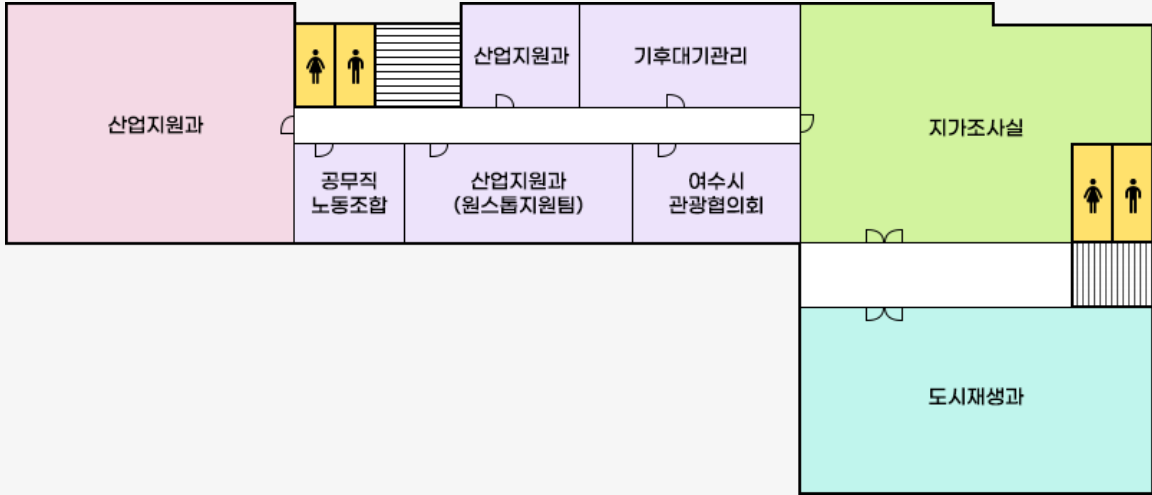

Yeosu Web Contents

2024년 07월 14일 17시 18분

목차

목차	2
별관(구 보건소)	3
별관(구보건소) 안내	3
별관(구보건소) 사무실배치도	3
1층	3
2층	4
3층	4

분청	어서청사	국동임시별관
보건소	보건소(동부도시보건지소)	보건소(중부보건지소)
보건소(치매안심센터)	별관(구 보건소)	망마경기장
진남경기장(진남체육센터)	농업기술센터	여수문화홀
별관(허재영정형외과)	여수산단 디지털 환경·안전 통합관제센터	

별관(구보건소) 안내

- 주소 : 전남 여수시 시청동1길 23 (학동)
- 전화번호 : 1899-2012

별관(구보건소) 사무실배치도

기후생태과, 조사실, 서고, 경제일자리과, 도로과, 서고, 환경녹지국장실, 발간실, 창고

(<http://www.yeosu.go.kr>)

2층

남자화장실

여자화장실

산업지원과, 산업지원과, 기후대기관리, 지가조사실, 도시재생과, 여수시관광협의회, 산업지원과(원스톱지원 팀), 공무직노동조합

3층

남자화장실

여자화장실

옥상, 자원순환과

COPYRIGHT © YEOSU-CITY. ALL RIGHTS RESERVED.

(<http://www.yeosu.go.kr>)

Yeosu Web Contents