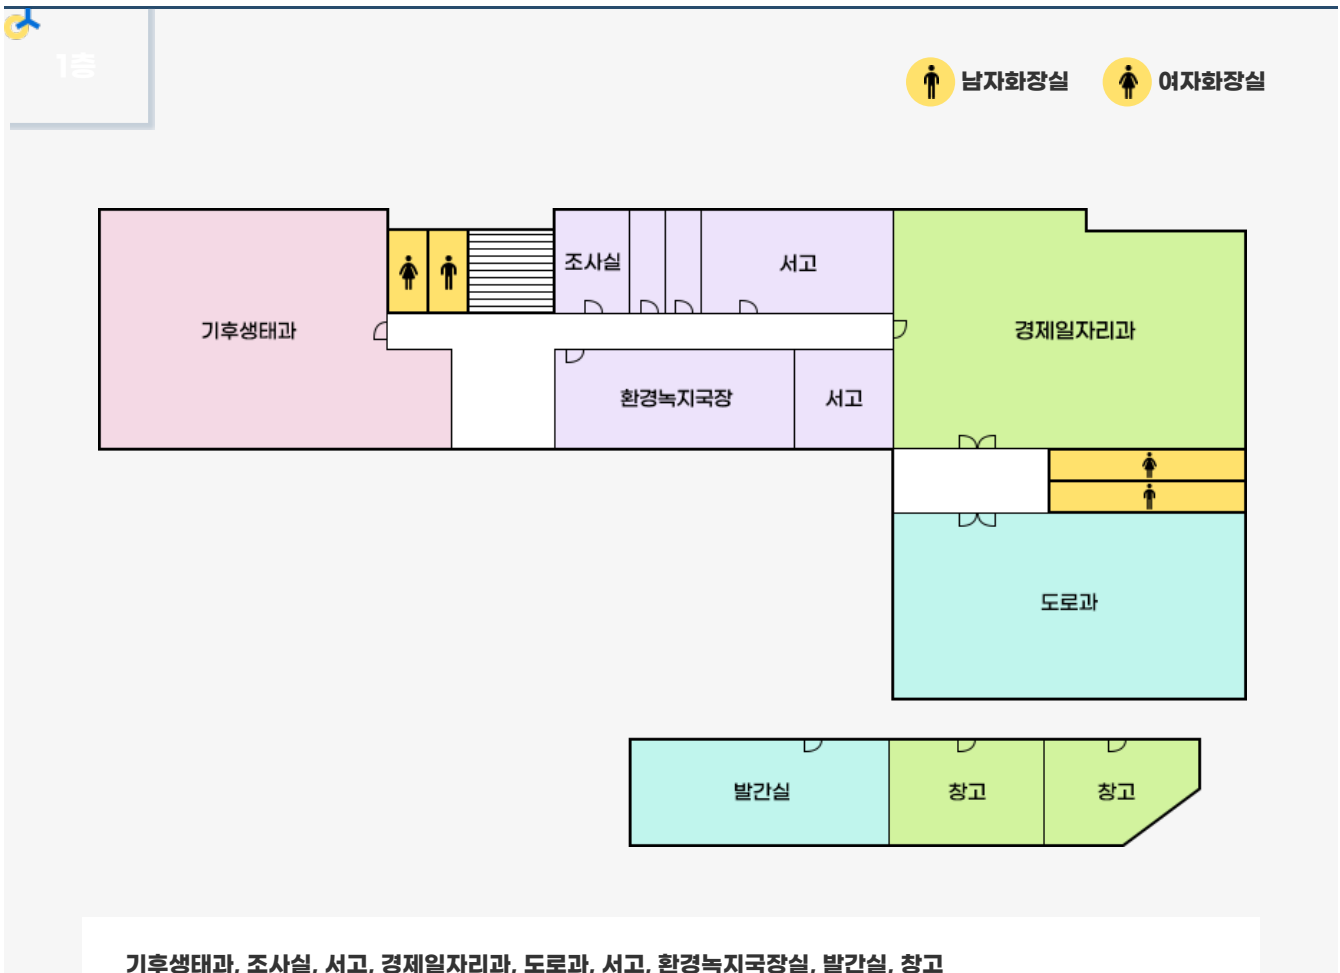

Yeosu Web Contents

2024년 07월 14일 17시 18분

목차

목차	2
별관(구 보건소)	3
별관(구보건소) 안내	3
별관(구보건소) 사무실배치도	3
1층	3
2층	4
3층	4

분청	어서청사	국동임시별관
보건소	보건소(동부도시보건지소)	보건소(중부보건지소)
보건소(치매안심센터)	별관(구 보건소)	망마경기장
진남경기장(진남체육센터)	농업기술센터	여수문화홀
별관(허재영정형외과)	여수산단 디지털 환경·안전 통합관제센터	

별관(구보건소) 안내

- 주소 : 전남 여수시 시청동1길 23 (학동)
- 전화번호 : 1899-2012

별관(구보건소) 사무실배치도

기후생태과, 조사실, 서고, 경제일자리과, 도로과, 서고, 환경녹지국장실, 발간실, 창고

(<http://www.yeosu.go.kr>)

2층

남자화장실

여자화장실