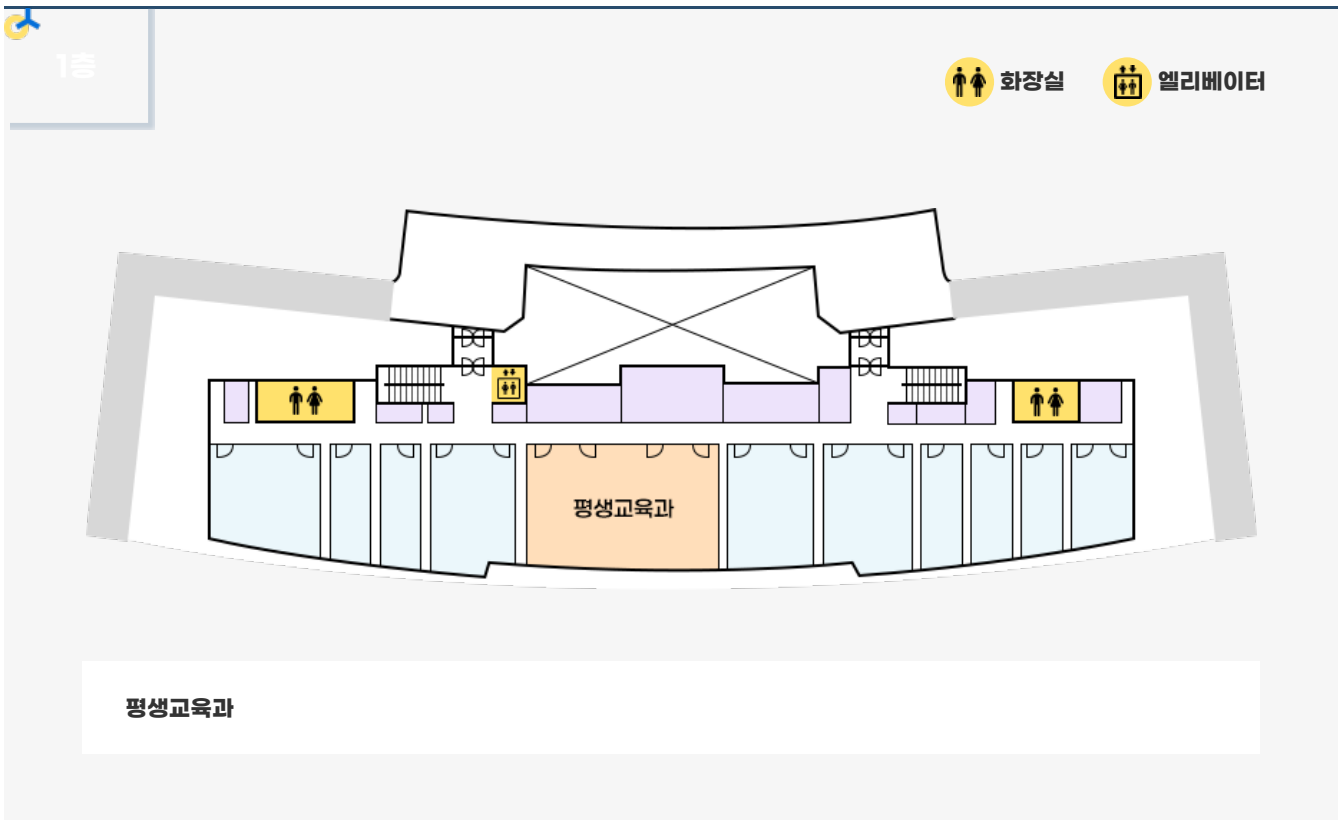

# 목차

목차	2
진남경기장(진남체육센터)	3
진남경기장(진남체육센터) 안내	3
진남체육센터 1층(평생교육과) 사무실배치도	3
1층	3
진남체육센터 2층(체육지원과) 사무실배치도	3
2층	4

분청	어서청사	국동입시별관
보건소	보건소(동부도시보건지소)	보건소(중부보건지소)
보건소(치매안심센터)	별관(구 보건소)	망마경기장
<b>진남경기장(진남체육센터)</b>	<b>농업기술센터</b>	<b>여수문화홀</b>
별관(허재영정형외과)	여수산단 디지털 환경·안전 통합관제센터	

## 진남체육센터 1층(평생교육과) 사무실배치도