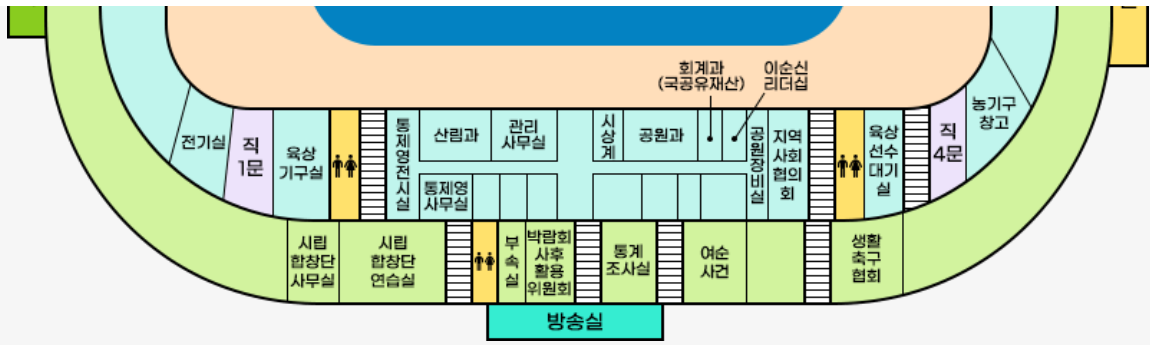

# 목차

목차	2
망마경기장	3
망마경기장 안내	3
조직	3
망마경기장 사무실배치도	3
1층, 2층	3

분청	어서청사	국동임시별관
보건소	보건소(동부도시보건지소)	보건소(중부보건지소)
보건소(치매안심센터)	별관(구 보건소)	<b>망마경기장</b>
진남경기장(진남체육센터)	농업기술센터	여수문화홀
별관(허재영정형외과)	여수산단 디지털 환경·안전 통합관제센터	

## 망마경기장 안내

- 주소 : 전남 여수시 여천체육공원길 49 (시전동) 우)555-030
- 전화번호 : 061-659-4667
- 조직 : 체육지원과(망마관리)

## 조직

- 산림과
- 공원과
- 총무과 (여순사건)

## 망마경기장 사무실배치도

1층 성화대가, 전광판, 우리소리, 풍물선명, 직2문, 옥상기구실, 화장실, 옥상매트실, 특전구조대, 태권도협회, 선수웨이트장, 시청농악회, 장애인체력실, 화장실, 복성연합회 사무실 및 연습실, 직3문, 농기구창고, 직4문, 옥상선수대기실, 화장실, 지역사회협의회, 공원장비실, 이순신리더십, 회계과(국공유재산), 공원과, 시상계, 관리사무실, 산림과, 통제영전시실, 통제영사무실, 화장실, 옥상기구실, 직1문, 전기실