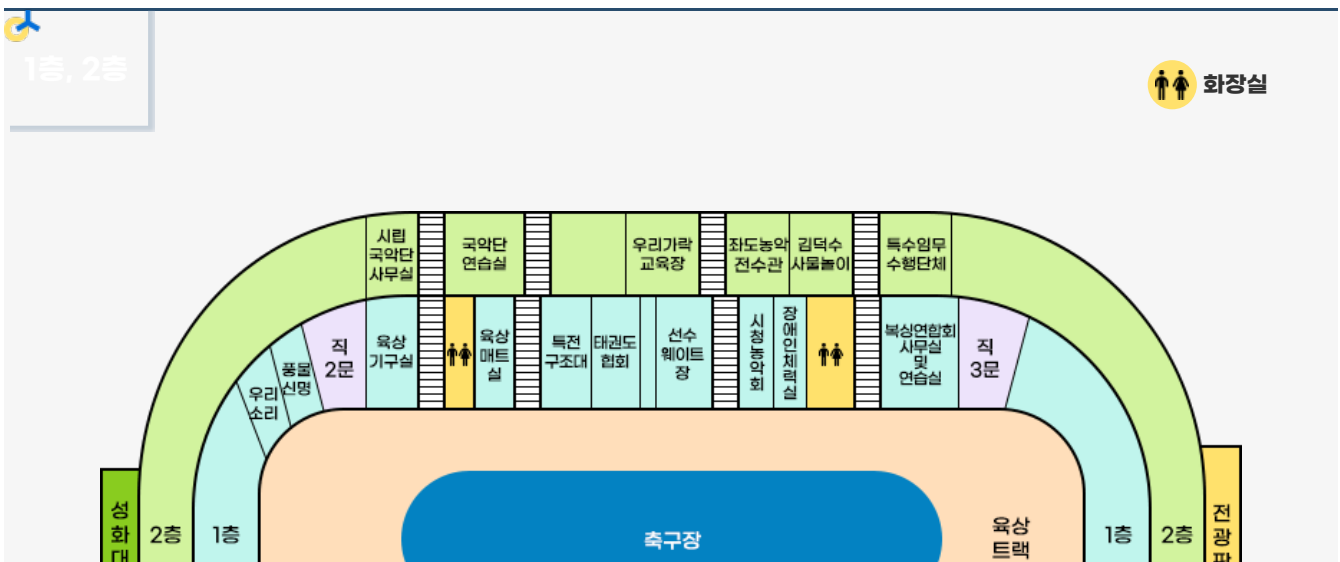

# 목차

목차	2
망마경기장	3
망마경기장 안내	3
조직	3
망마경기장 사무실배치도	3
1층, 2층	3

분청	어서청사	국동임시별관
보건소	보건소(동부도시보건지소)	보건소(중부보건지소)
보건소(치매안심센터)	별관(구 보건소)	<b>망마경기장</b>
진남경기장(진남체육센터)	농업기술센터	여수문화홀
별관(허재영정형외과)	여수산단 디지털 환경·안전 통합관제센터	

## 망마경기장 사무실배치도

1층 성화대가, 전광판, 우리소리, 풍물선명, 직2문, 옥상기구실, 화장실, 옥상매트실, 특전구조대, 태권도협회, 선수웨이트장, 시청농악회, 장애인체력실, 화장실, 복성연합회 사무실 및 연습실, 직3문, 농기구창고, 직4문, 옥상선수대기실, 화장실, 지역사회협의회, 공원장비실, 이순신리더십, 회계과(국공유재산), 공원과, 시상계, 관리사무실, 산림과, 통제영전시실, 통제영사무실, 화장실, 옥상기구실, 직1문, 전기실