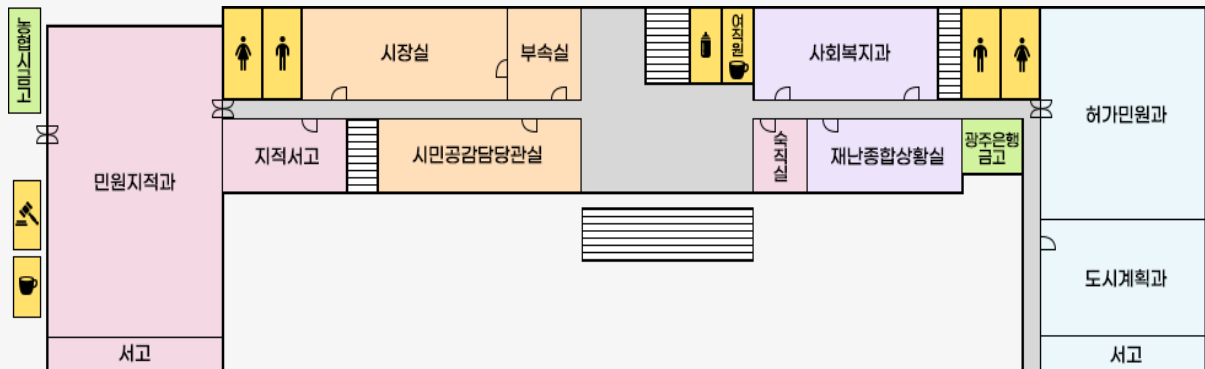

## 본청사 사무실배치도

감사담당관실, 기획예산과, 예산작업실, 자료관전시실, 콜센터, 통신실, 회의실, 정보통신과, 시민음부즈만, 의회법무, 징수과, 세무전산실, 감사장, 세정과, 서고

2층

남자화장실 여자화장실

투자박람회과, 노인장애인과, 사회복지과(통합조사), 복지상담실, 부속실, 부시장실, 행정지원국장실, 환경복지국장실, 공보담당관실, 프리인폼, 총무과, 기록물관리실, 영상편집실, 영상회의실, 건설교통국장실, 기획경제국장실, 상황실, 의회민원실, 결산검사장, 회계과, 서고

1층

남자화장실 여자화장실 모유수유실 휴게실 여수시무료법률상담소

민원지적과, 시장실, 부속실, 사회복지과, 허가민원과, 도시계획과, 재난종합상황실, 숙직실, 시민공감담당관실, 지적서고, 서고, 휴게실, 여수시무료법률상담소, 모유수유실, 여직원휴게실, 농협시금고, 광주은행금고

(<http://www.yeosu.go.kr>)

별관1동,  
별관2동

화장실

별관1동

별관2동