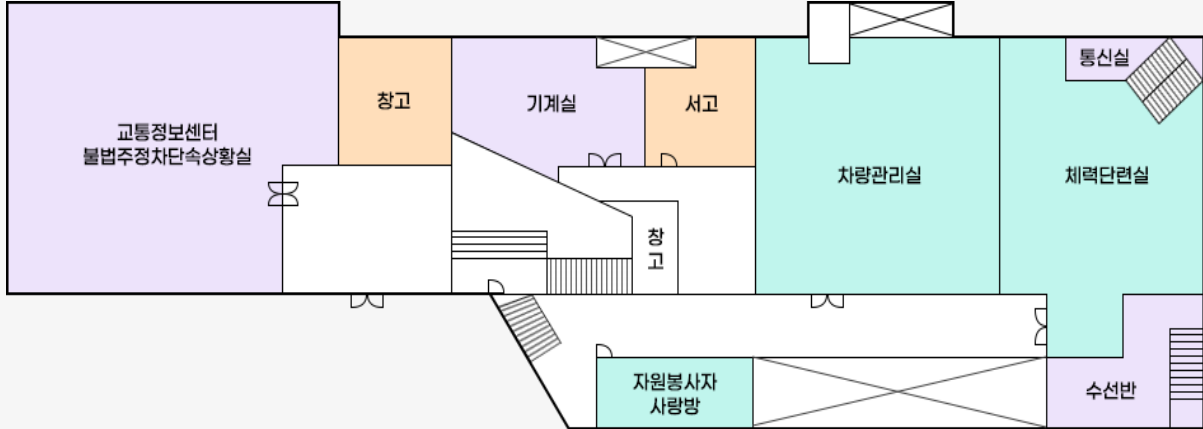

별관(교통정보센터, CCTV통합관제센터)

지하 1층

남자화장실 여자화장실

교통정보센터불법주정차 단속상황실, 창고, 기계실, 서고, 차량관리실, 체력단련실, 통신실, 수선반, 자원봉사자 사랑방, 창고