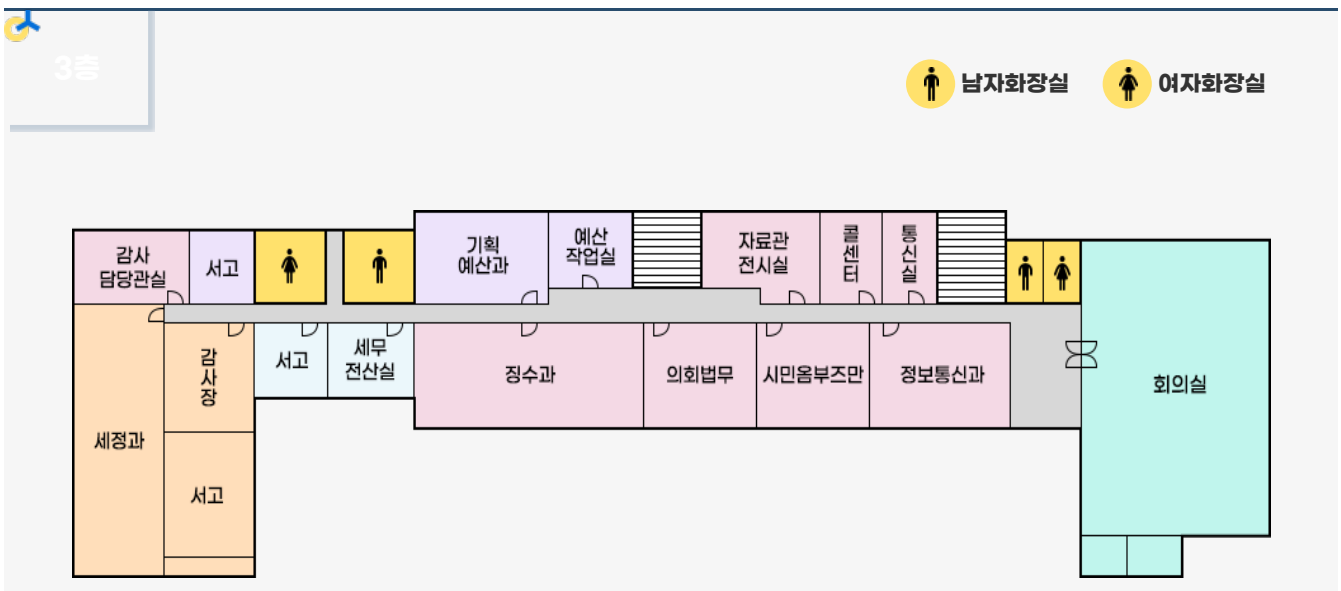

# 목차

|                        |          |
|------------------------|----------|
| <b>목차</b>              | <b>2</b> |
| <b>본청</b>              | <b>3</b> |
| 시청안내 청사안내              | 3        |
| 조직                     | 3        |
| 본청사 사무실배치도             | 3        |
| 3층                     | 3        |
| 2층                     | 4        |
| 1층                     | 4        |
| 별관1동, 별관2동             | 5        |
| 별관(교통정보센터, CCTV통합관제센터) | 5        |
| 지하 1층                  | 5        |
| 1층                     | 6        |
| 2층                     | 6        |

| 본청            | 여서청사          | 국동임시별관      | 보건소       |
|---------------|---------------|-------------|-----------|
| 보건소(동부도시보건지소) | 보건소(중부보건지소)   | 보건소(치매안심센터) | 별관(구 보건소) |
| 망마경기장         | 진남경기장(진남체육센터) | 농업기술센터      |           |

## 본청사 사무실배치도

감사담당관실, 기획예산과, 예산작업실, 자료관전시실, 콜센터, 통신실, 회의실, 정보통신과, 시민음부즈만, 의회법무, 징수과, 세무전산실, 감사장, 세정과, 서고

2층

남자화장실 여자화장실

투자박람회과, 노인장애인과, 사회복지과(통합조사), 복지상담실, 부속실, 부시장실, 행정지원국장실, 환경복지국장실, 공보담당관실, 프리인폼, 총무과, 기록물관리실, 영상편집실, 영상회의실, 건설교통국장실, 기획경제국장실, 상황실, 의회민원실, 결산검사장, 회계과, 서고

### 별관(교통정보센터, CCTV통합관제센터)

지하 1층

남자화장실 여자화장실

교통정보센터불법주정차 단속상황실, 창고, 기계실, 서고, 차량관리실, 체력단련실, 통신실, 수선반, 자원봉사자 사랑방, 창고

1층

남자화장실   여자화장실   화장실   탕비실

교통정보센터상황실, 주출입구, 방풍실, 탕비실, 화장실, 교통과, 방풍실, 부출입구

2층