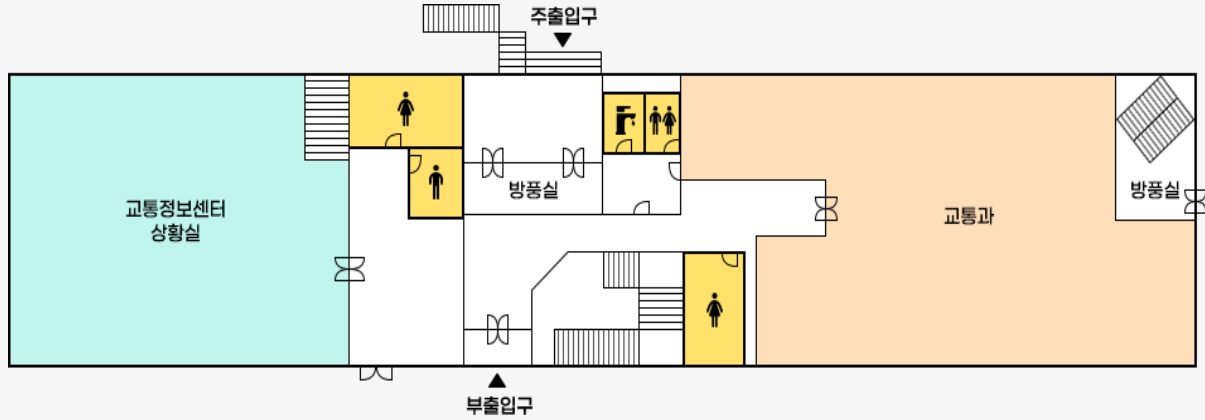

### 별관(교통정보센터, CCTV통합관제센터)

지하 1층

남자화장실 여자화장실

교통정보센터불법주정차 단속상황실, 창고, 기계실, 서고, 차량관리실, 체력단련실, 통신실, 수선반, 자원봉사자 사랑방, 창고

1층

남자화장실   여자화장실   화장실   탕비실

교통정보센터상황실, 주출입구, 방풍실, 탕비실, 화장실, 교통과, 방풍실, 부출입구

2층

남자화장실   여자화장실

교통정보센터 견학실, 옥상, CCTV통합관제센터