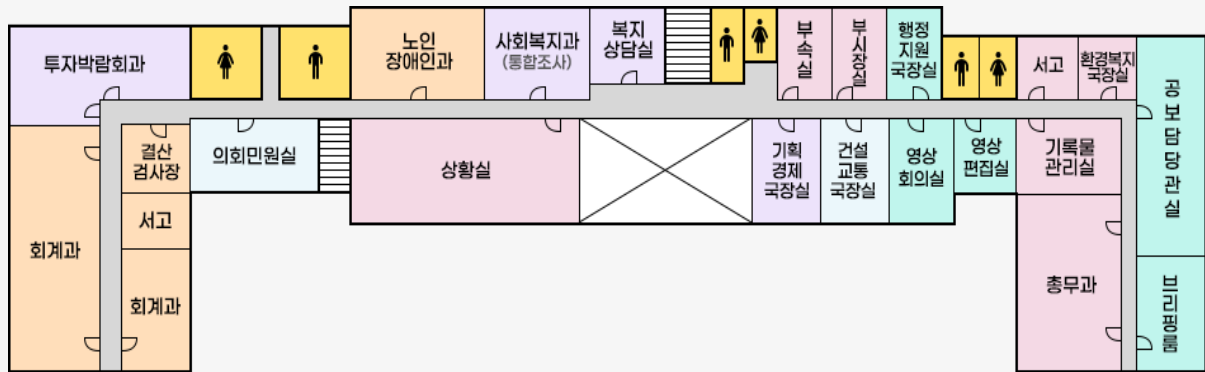

## 조직

- **시민공감담당관, 공보담당관, 감사담당관**
- 행정지원국 : **총무과, 회계과, 체육지원과, 세정과, 징수과, 민원지적과**
- 기획경제국 : **기획예산과, 지역경제과, 산업지원과, 투자박람회과, 인구일자리과, 정보통신과**
- 관광문화교육국 : **관광과, 문화예술과, 교육지원과, 시립도서관,**
- 환경복지국 : **사회복지과, 노인장애인과, 여성가족과, 기후생태과, 도시미화과**
- 해양수산녹지국 : **수산경영과, 어업생산과, 해양항만레저과, 설자원개발과, 산림과**
- 건설교통국 : **도시계획과, 건설과, 재난안전과, 도로과, 교통과, 허가민원과**

## 본청사 사무실배치도

감사담당관실, 기획예산과, 예산작업실, 자료관전시실, 콜센터, 통신실, 회의실, 정보통신과, 시민음부즈만, 의회법무, 징수과, 세무전산실, 감사장, 세정과, 서고

2층

남자화장실 여자화장실

투자박람회과, 노인장애인과, 사회복지과(통합조사), 복지상담실, 부속실, 부시장실, 행정지원국장실, 환경복지국장실, 공보담당관실, 프리인폼, 총무과, 기록물관리실, 영상편집실, 영상회의실, 건설교통국장실, 기획경제국장실, 상황실, 의회민원실, 결산검사장, 회계과, 서고

1층

남자화장실 여자화장실 모유수유실 휴게실 여수시무료법률상담소

민원지적과, 시장실, 부속실, 사회복지과, 허가민원과, 도시계획과, 재난종합상황실, 숙직실, 시민공감담당관실, 지적서고, 서고, 휴게실, 여수시무료법률상담소, 모유수유실, 여직원휴게실, 농협시금고, 광주은행금고

(<http://www.yeosu.go.kr>)

별관1동,  
별관2동

화장실

별관1동

별관2동