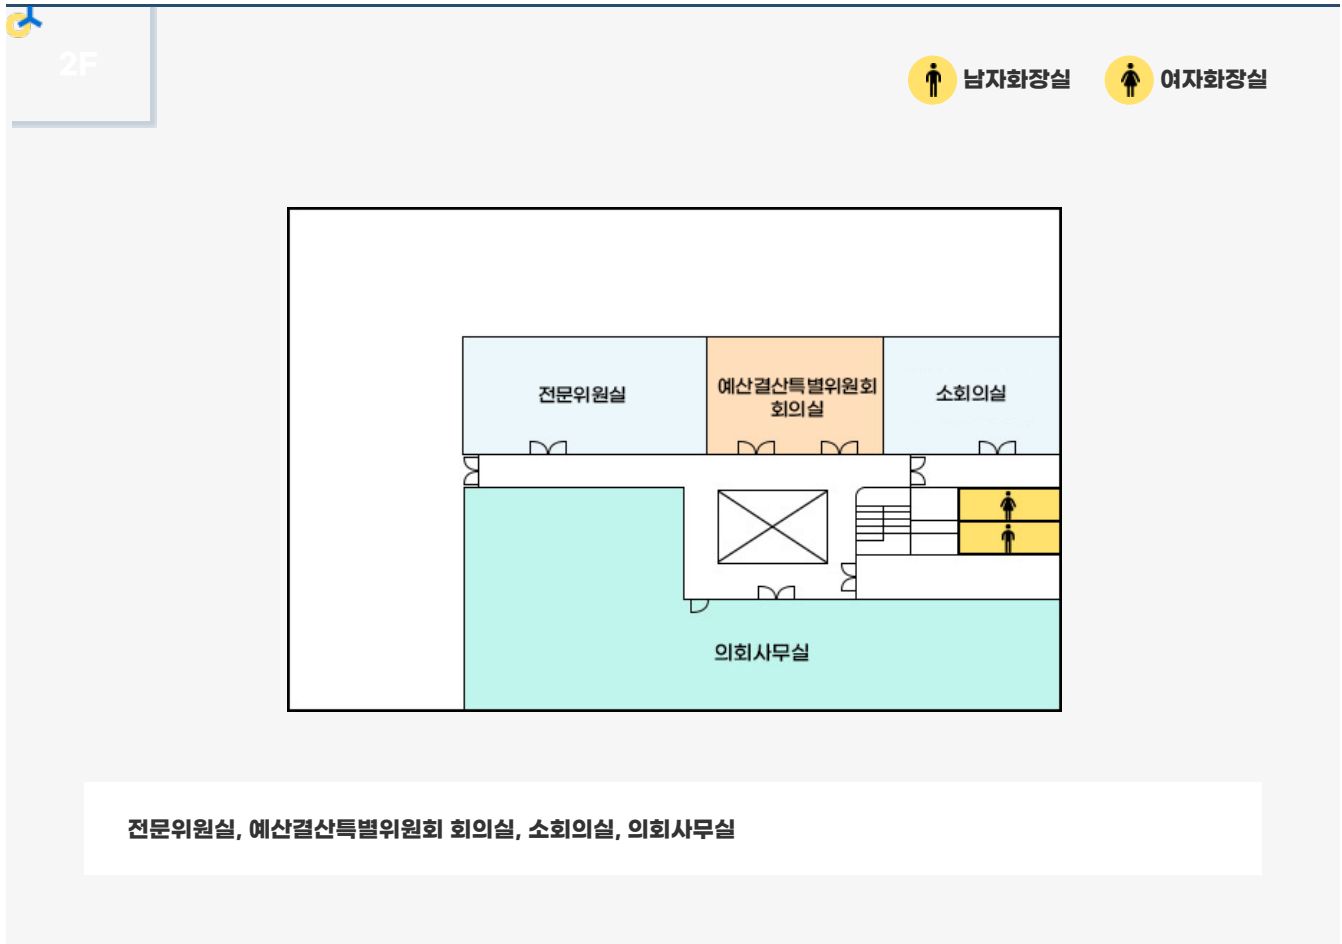

Yeosu Web Contents

2024년 03월 04일 20시 39분

목차

목차	2
여서청사	3
여서청사	3
조직	3
여서청사 사무실배치도	3
중부민원출장소	3
1F	3
여서청사	4
2F	4
1F	4

본청	여서청사	국동임시별관	보건소
보건소(동부도시보건지소)	보건소(중부보건지소)	보건소(치매안심센터)	별관(구 보건소)
망마경기장	진남경기장(진남체육센터)	농업기술센터	여수문화홀
별관(허재영정형외과)			

여서청사

- 주소 : 전남 여수시 여서1로 101 (여서동)
- 전화번호 : 1899-2012

조직

- 1층 | 여수시의회사무국, 여수시의회
- 2층 | 전문위원실, 예산결산특별위원회 회의실, 소회의실, 여수시의회사무실
- 해수청 1층 | 주차차량과(차량등록), 중부민원출장소

여서청사 사무실배치도

중부민원출장소

여서청사

기획행정위원회 회의실, 본회의장, 경제건설위원회회의실, 경제건설위원장실, 환경복지위원장실, 소회의실, 부의장실, 의장실, 부속실, 접견실, 의회사무국장실, 의회사무국, 전문회의실, 자료실, 집행부대기실, 탕비실, 문서고, 환경복지위원회실, 의회운영위원회회의실, 운영위원장실, 기획행정위원장실