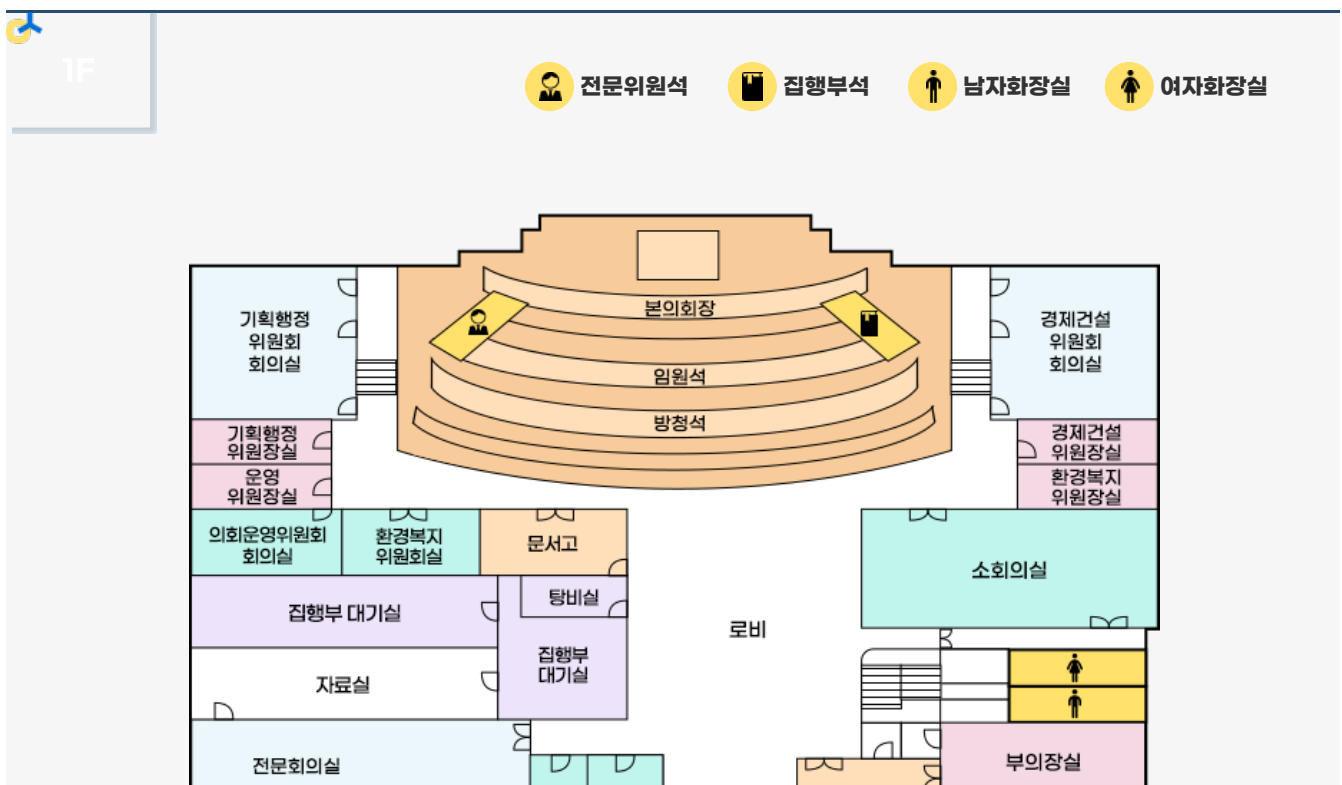

Yeosu Web Contents

2024년 03월 04일 20시 39분

목차

목차	2
여서청사	3
여서청사	3
조직	3
여서청사 사무실배치도	3
중부민원출장소	3
1F	3
여서청사	4
2F	4
1F	4

본청	여서청사	국동임시별관	보건소
보건소(동부도시보건지소)	보건소(중부보건지소)	보건소(치매안심센터)	별관(구 보건소)
망마경기장	진남경기장(진남체육센터)	농업기술센터	여수문화홀
별관(허재영정형외과)			

여서청사

- 주소 : 전남 여수시 여서1로 101 (여서동)
- 전화번호 : 1899-2012

조직

- 1층 | 여수시의회사무국, 여수시의회
- 2층 | 전문위원실, 예산결산특별위원회 회의실, 소회의실, 여수시의회사무실
- 해수청 1층 | 주차차량과(차량등록), 중부민원출장소

여서청사 사무실배치도

중부민원출장소

여서청사

기획행정위원회 회의실, 본회의장, 경제건설위원회회의실, 경제건설위원장실, 환경복지위원장실, 소회의실, 부의장실, 의장실, 부속실, 접견실, 의회사무국장실, 의회사무국, 전문회의실, 자료실, 집행부대기실, 탕비실, 문서고, 환경복지위원회실, 의회운영위원회회의실, 운영위원장실, 기획행정위원장실