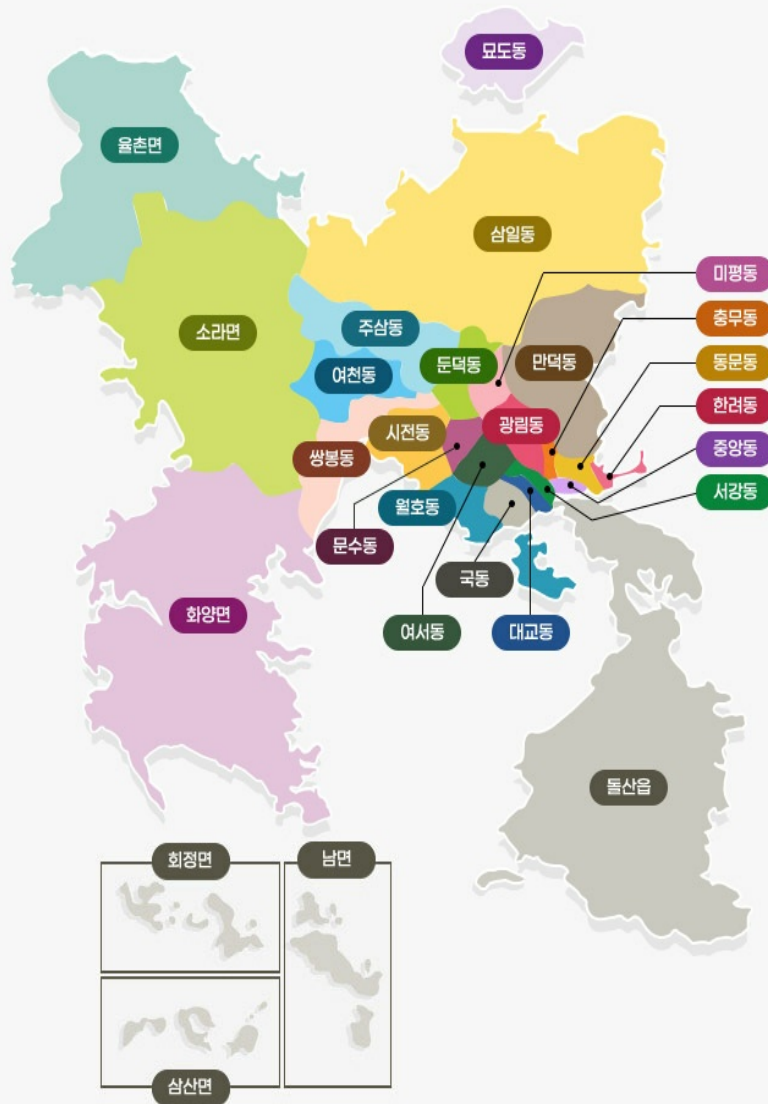

Yeosu Web Contents

2024년 03월 03일 11시 45분

목차

목차	2
행정구역	3
여수시행정구역	3
행정구역	4

기본현황

행정구역

기후

토지

여수시행정구역

읍면동 1읍 6면 20개동 / 도서수(유인도 48, 무인도 317) / 해안선 1005.82km

[☞ 월별인구 현황참고 바로가기](#)

행정구역

※ 12월말 기준 (단위 : km², 개소, 명)

읍면동	면적	세대수	인구수	행정구역		
				리	통	반
돌산읍	72.2	6,635	12,332	44		171
소라면	60.6	9,617	21,844	49		255
울촌면	50.0	3,191	5,879	37		91
화양면	70.1	3,434	6,140	31		88
남면	42.6	1,719	2,698	24		118
화정면	26.4	1,284	2,059	20		72
삼산면	27.6	1,241	1,988	10		80
동문동	0.9	2,355	4,163		17	145
한려동	0.9	1,635	2,760		11	89
중앙동	0.5	2,152	3,873		14	132
충무동	1.3	2,092	3,563		16	102
광림동	3.4	3,072	5,521		15	115
서강동	0.7	2,085	3,809		12	101
대교동	1.6	2,761	4,739		15	144
국동	1.5	5,101	10,410		27	183
월호동	6.8	3,146	7,187		18	119
여서동	2.6	7,630	16,493		31	263
문수동	2.2	9,042	19,274		37	301
미평동	3.1	5,916	11,289		21	147
둔덕동	4.1	4,101	9,571		18	128
만덕동	16.0	4,520	10,240		20	159
쌍봉동	7.2	13,888	31,785		70	437
시전동	6.7	16,822	43,294		84	679
여천동	7.5	10,353	19,801		38	285
주삼동	11.5	3,138	7,776		19	99
삼일동	72.8	1,223	2,093		12	33
묘도동	11.5	580	1,115		6	12
계	512.3	128,733	271,696	215	501	4,548