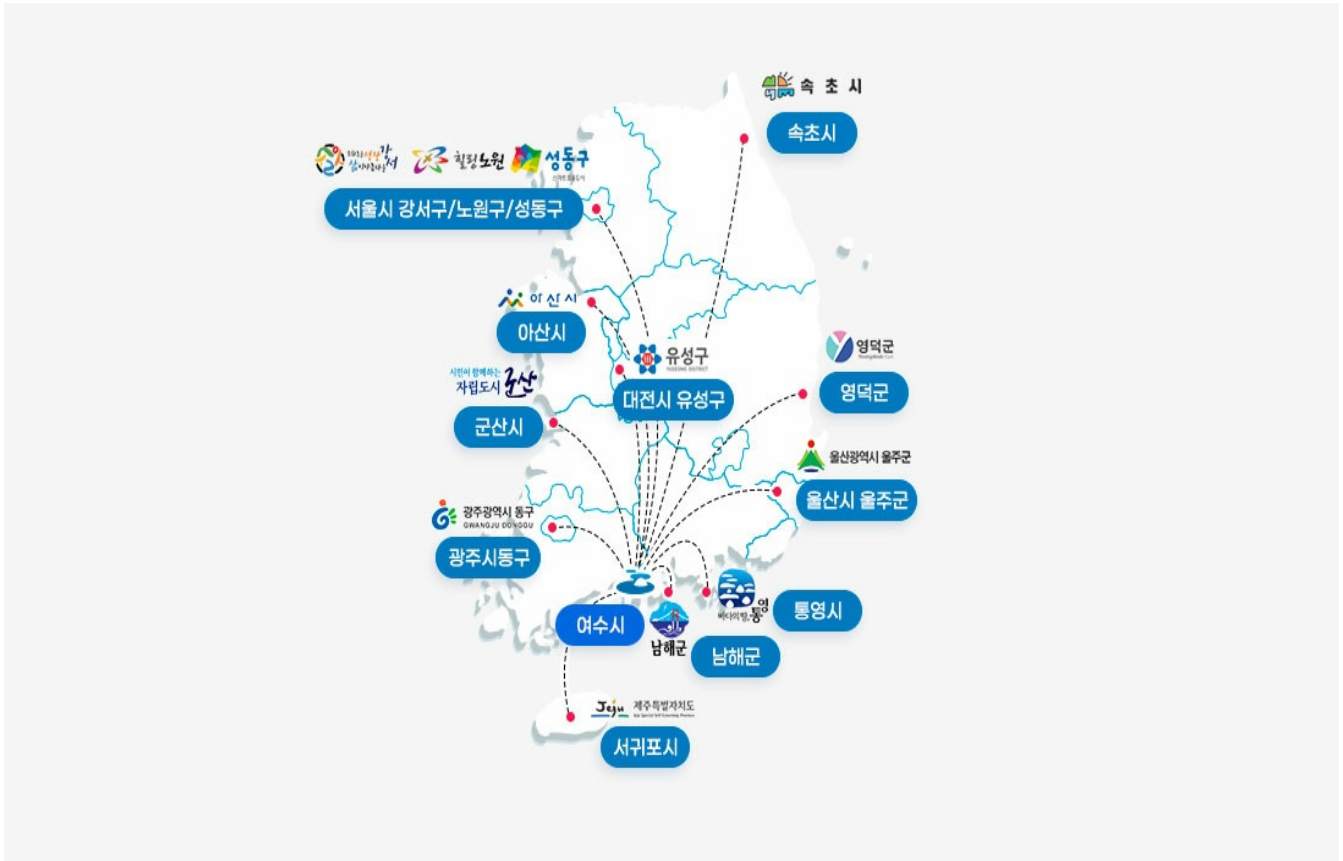

Yeosu Web Contents

2024년 04월 23일 23시 07분

목차

목차	2
국내자매도시	3
자매도시(13개 시군구)	3
경상남도 통영시	4
도시현황	4
자매결연도시	4
서울특별시 강서구	4
도시현황	4
자매결연도시	5
강원도 속초시	5
도시현황	5
자매결연도시	5
충청남도 아산시	5
도시현황	5
자매결연도시	6
대전광역시 유성구	6
도시현황	6
자매결연도시	6
울산광역시 울주군	6
도시현황	6
자매결연도시	7
경상북도 영덕군	7
도시현황	7
자매결연도시	7
광주광역시 동구	7
도시현황	8
자매결연도시	8
전라북도 군산시	8
도시현황	8
자매결연도시	8
제주특별자치도 서귀포시	8
도시현황	9
자매결연도시	9
서울 노원구	9
도시현황	9
자매결연도시	9
서울 성동구	9
도시현황	10
자매결연도시	10
경남 남해군	10
도시현황	10
자매결연도시	10

국내자매도시
국제자매도시
국제우호도시

자매도시(13개 시군구)

도시명	소재지	인구	면적(km)	결연일자	홈페이지
경남 통영시	경남 통영시 통영해안로 515 (무전동)	139,354	239.22	'98.09.18	바로가기
서울 강서구	서울특별시 강서구 화곡로 302 (화곡동)	570,924	41.4	'05.04.18	바로가기
강원도 속초시	강원도 속초시 중앙로 183 (중앙동)	82,846	105.30	'09.10.29	바로가기
충남 아산시	충남 아산시 시민로 456 (온천동)	304,907	542.18	'09.10.29	바로가기
대전 유성구	대전광역시 유성구 대학로 211 (어은동)	324,108	177.32	'09.10.29	바로가기
울산 울주군	울산광역시 남구 문수로 382 (옥동)	211,903	756.05	'09.10.29	바로가기
경북 영덕군	경북 영덕군 영덕읍 군청길 116	39,936	741.06	'09.10.29	바로가기
광주 동구	광주광역시 동구 서남로 1 (서석동)	101,944	49.21	'09.10.29	바로가기
전북 군산시	전북 군산시 시청로 17 (조촌동)	277,888	680.76	'09.10.29	바로가기

경상남도 통영시

☞ 결연일자 : 1998.09.18

☞ 홈페이지 : [☞ 통영시 홈페이지 바로가기\(http://www.tongyeong.go.kr/\)](http://www.tongyeong.go.kr/)

도시현황

- 소재지 : 경상남도 통영시 통영해안로 515 (무전동) ☎ 1577-0557
- 면적 : 239.22km²
- 인구 : 58,229세대 139,354명
- 축제 : 통영국제음악제, 윤이상국제음악콩쿠르, 통영한산대첩축제, 통영국제제트라이애슬론대회, 이순신장군배 국제요트대회, 통영예술제, 옥녀봉전국등반축제
- 행정구역 : 1읍 6면 8동 168통 201리 1,271반
- 행정조직 : 2국 2직소 3담당관 1사업소 30과
- 재정규모 : 412,762백만원 (일반 380,856, 특별 31,906)
- 상징물 : 새 - 갈매기, 나무 - 동백나무, 꽃 - 동백꽃
- 주요관광지 : 통영케이블카, 장사도, 한산도 소매물도, 사랑도 지리산, 한산도 제송당, 통영충렬사, 세병관, 박경리 기념관, 통영울림미술관
- 특산물 : 멸치, 굴, 돌미역, 바다장어, 나전칠기, 통영누비, 동백화장품, 양념명게, 진주, 전복

자매결연도시

- 국내자매도시 : 서울 용산구, 경기 안양시, 경기 안성시, 강원 철원군, 전남 여수시, 전북 군산시, 전남 장흥군, 전남 고흥군 /경기 이천시(국내우호도시)
- 국외자매도시 : 일본 사기현 가라쯔시, 일본 와카야미현 기노카와시, 일본 이바라키현 가시마시, 중국 산둥성 옹구시, 중국 요녕성 흥성시, 중국 절강성 항주시, 중국 해남성 삼야시, 중국 화북성 진황도시