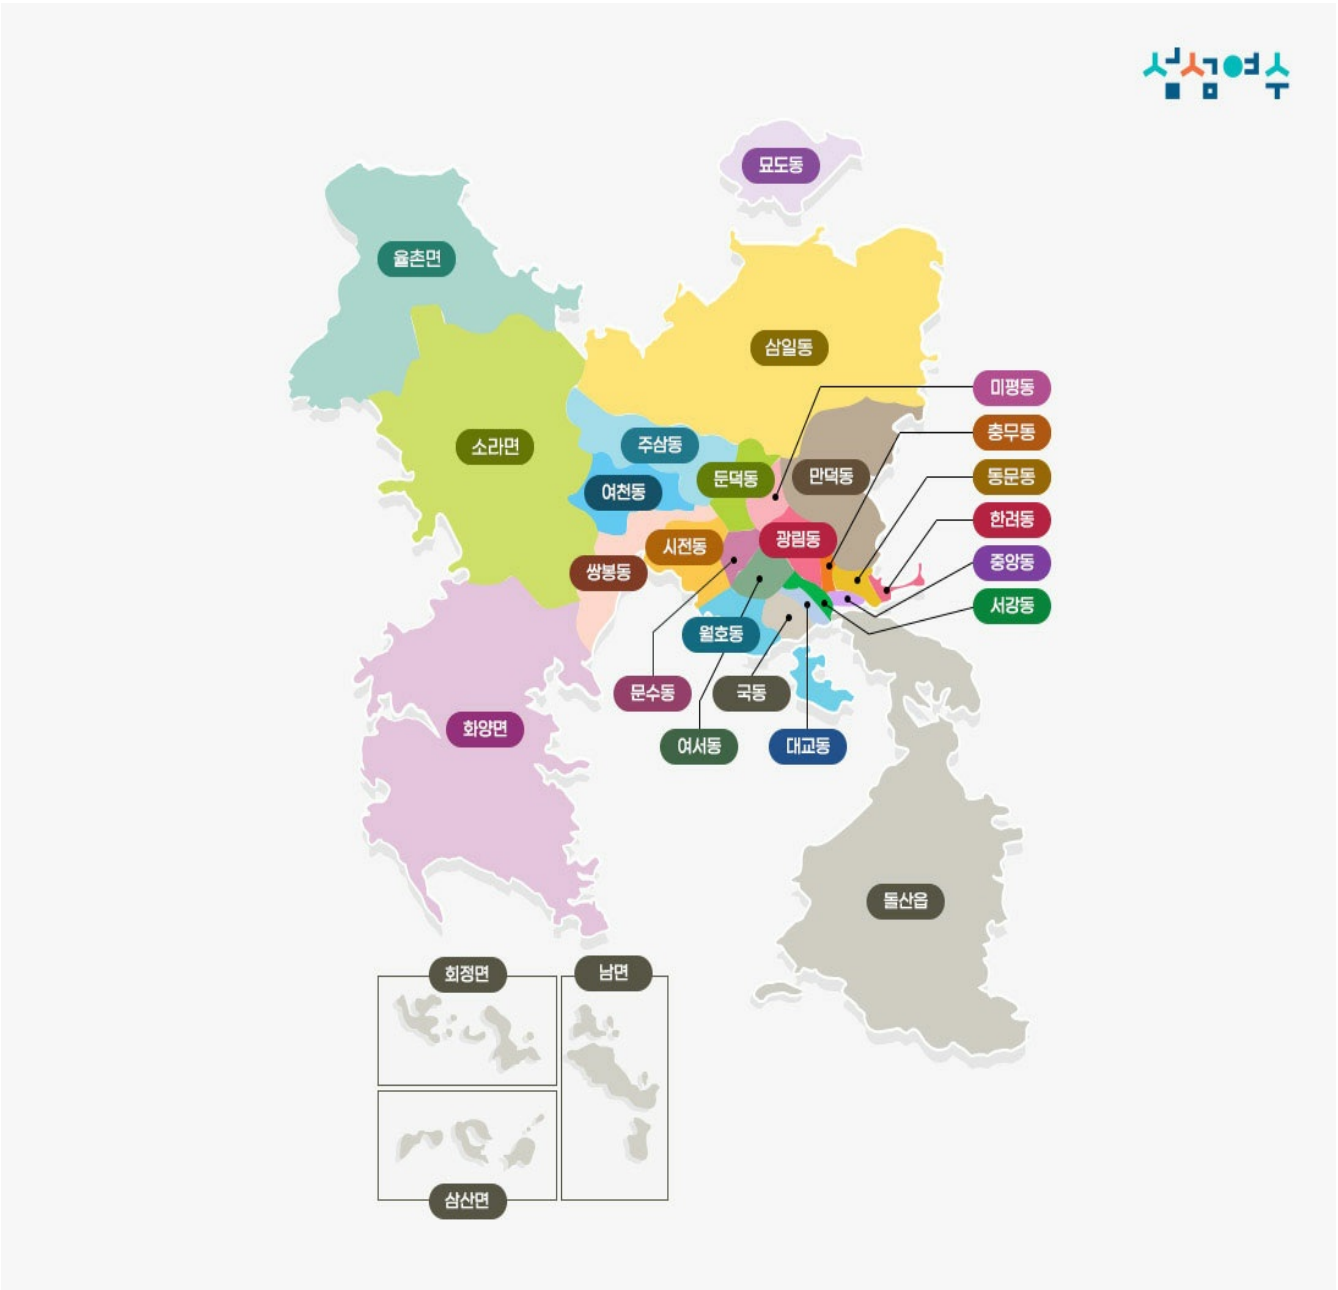

Yeosu Web Contents

2023년 11월 29일 01시 24분

목차

| | |
|------|---|
| 목차 | 2 |
| 지명유래 | 3 |

| | | | |
|------|----|----|------|
| 지명유래 | 전설 | 민요 | 민속놀이 |
|------|----|----|------|

| 지명 | | | |
|-------|-------|-------|-------|
| ☐ 돌산읍 | ☐ 소라면 | ☐ 울촌면 | ☐ 화양면 |
| ☐ 남면 | ☐ 회정면 | ☐ 삼산면 | ☐ 동문동 |
| ☐ 한려동 | ☐ 중앙동 | ☐ 충무동 | ☐ 광림동 |
| ☐ 서강동 | ☐ 대교동 | ☐ 국동 | ☐ 월호동 |
| ☐ 민수동 | ☐ 관동 | ☐ 미평동 | ☐ 관림동 |

| | | | |
|-------------------------------------|-------------------------------------|-------------------------------------|-------------------------------------|
| <input type="checkbox"/> 서서동 | <input type="checkbox"/> 포수동 | <input type="checkbox"/> 비정동 | <input type="checkbox"/> 포박동 |
| <input type="checkbox"/> 쌍봉동 | <input type="checkbox"/> 만덕동 | <input type="checkbox"/> 시전동 | <input type="checkbox"/> 여천동 |
| <input type="checkbox"/> 주산동 | <input type="checkbox"/> 삼일동 | <input type="checkbox"/> 묘도동 | |