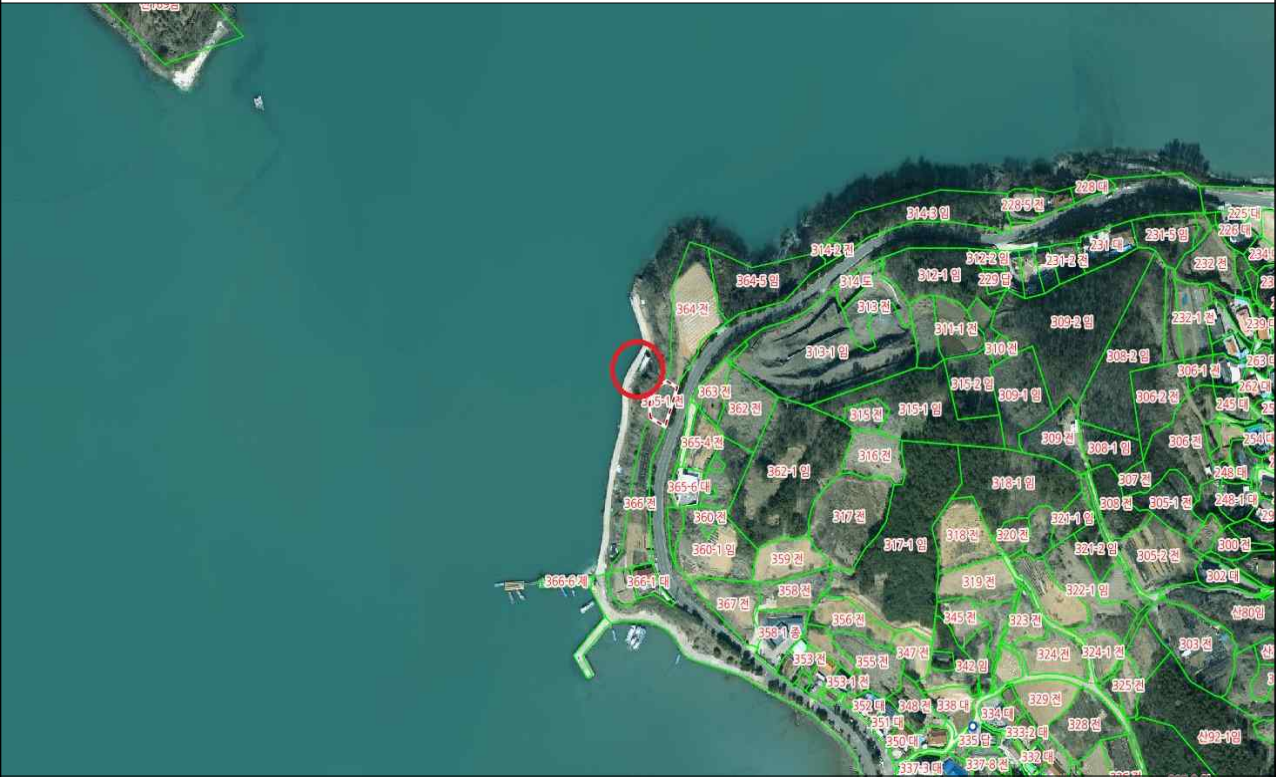

위치	처분 내용	제거사유
전남 여주시 화양면 이천리 365-1번지 공유수면	방치된 선박 해체 폐기물 제거 (선박 해체 폐기물 약 35톤)	공유수면 관리·이용 지장 및 환경(수질) 오염 발생

2025년 10월 14일

여 수 시 장

위치도 및 현장사진

위치도(화양면 이천리 365-1번지 앞 공유수면)

현장 사진

양식업 면허 유효기간 연장허가 사항 공고

「양식산업발전법」 제17조 제2항, 같은 법 시행령 제23조에 따라 다음과 같이 양식업 면허 유효기간 연장허가 사항을 공고합니다.